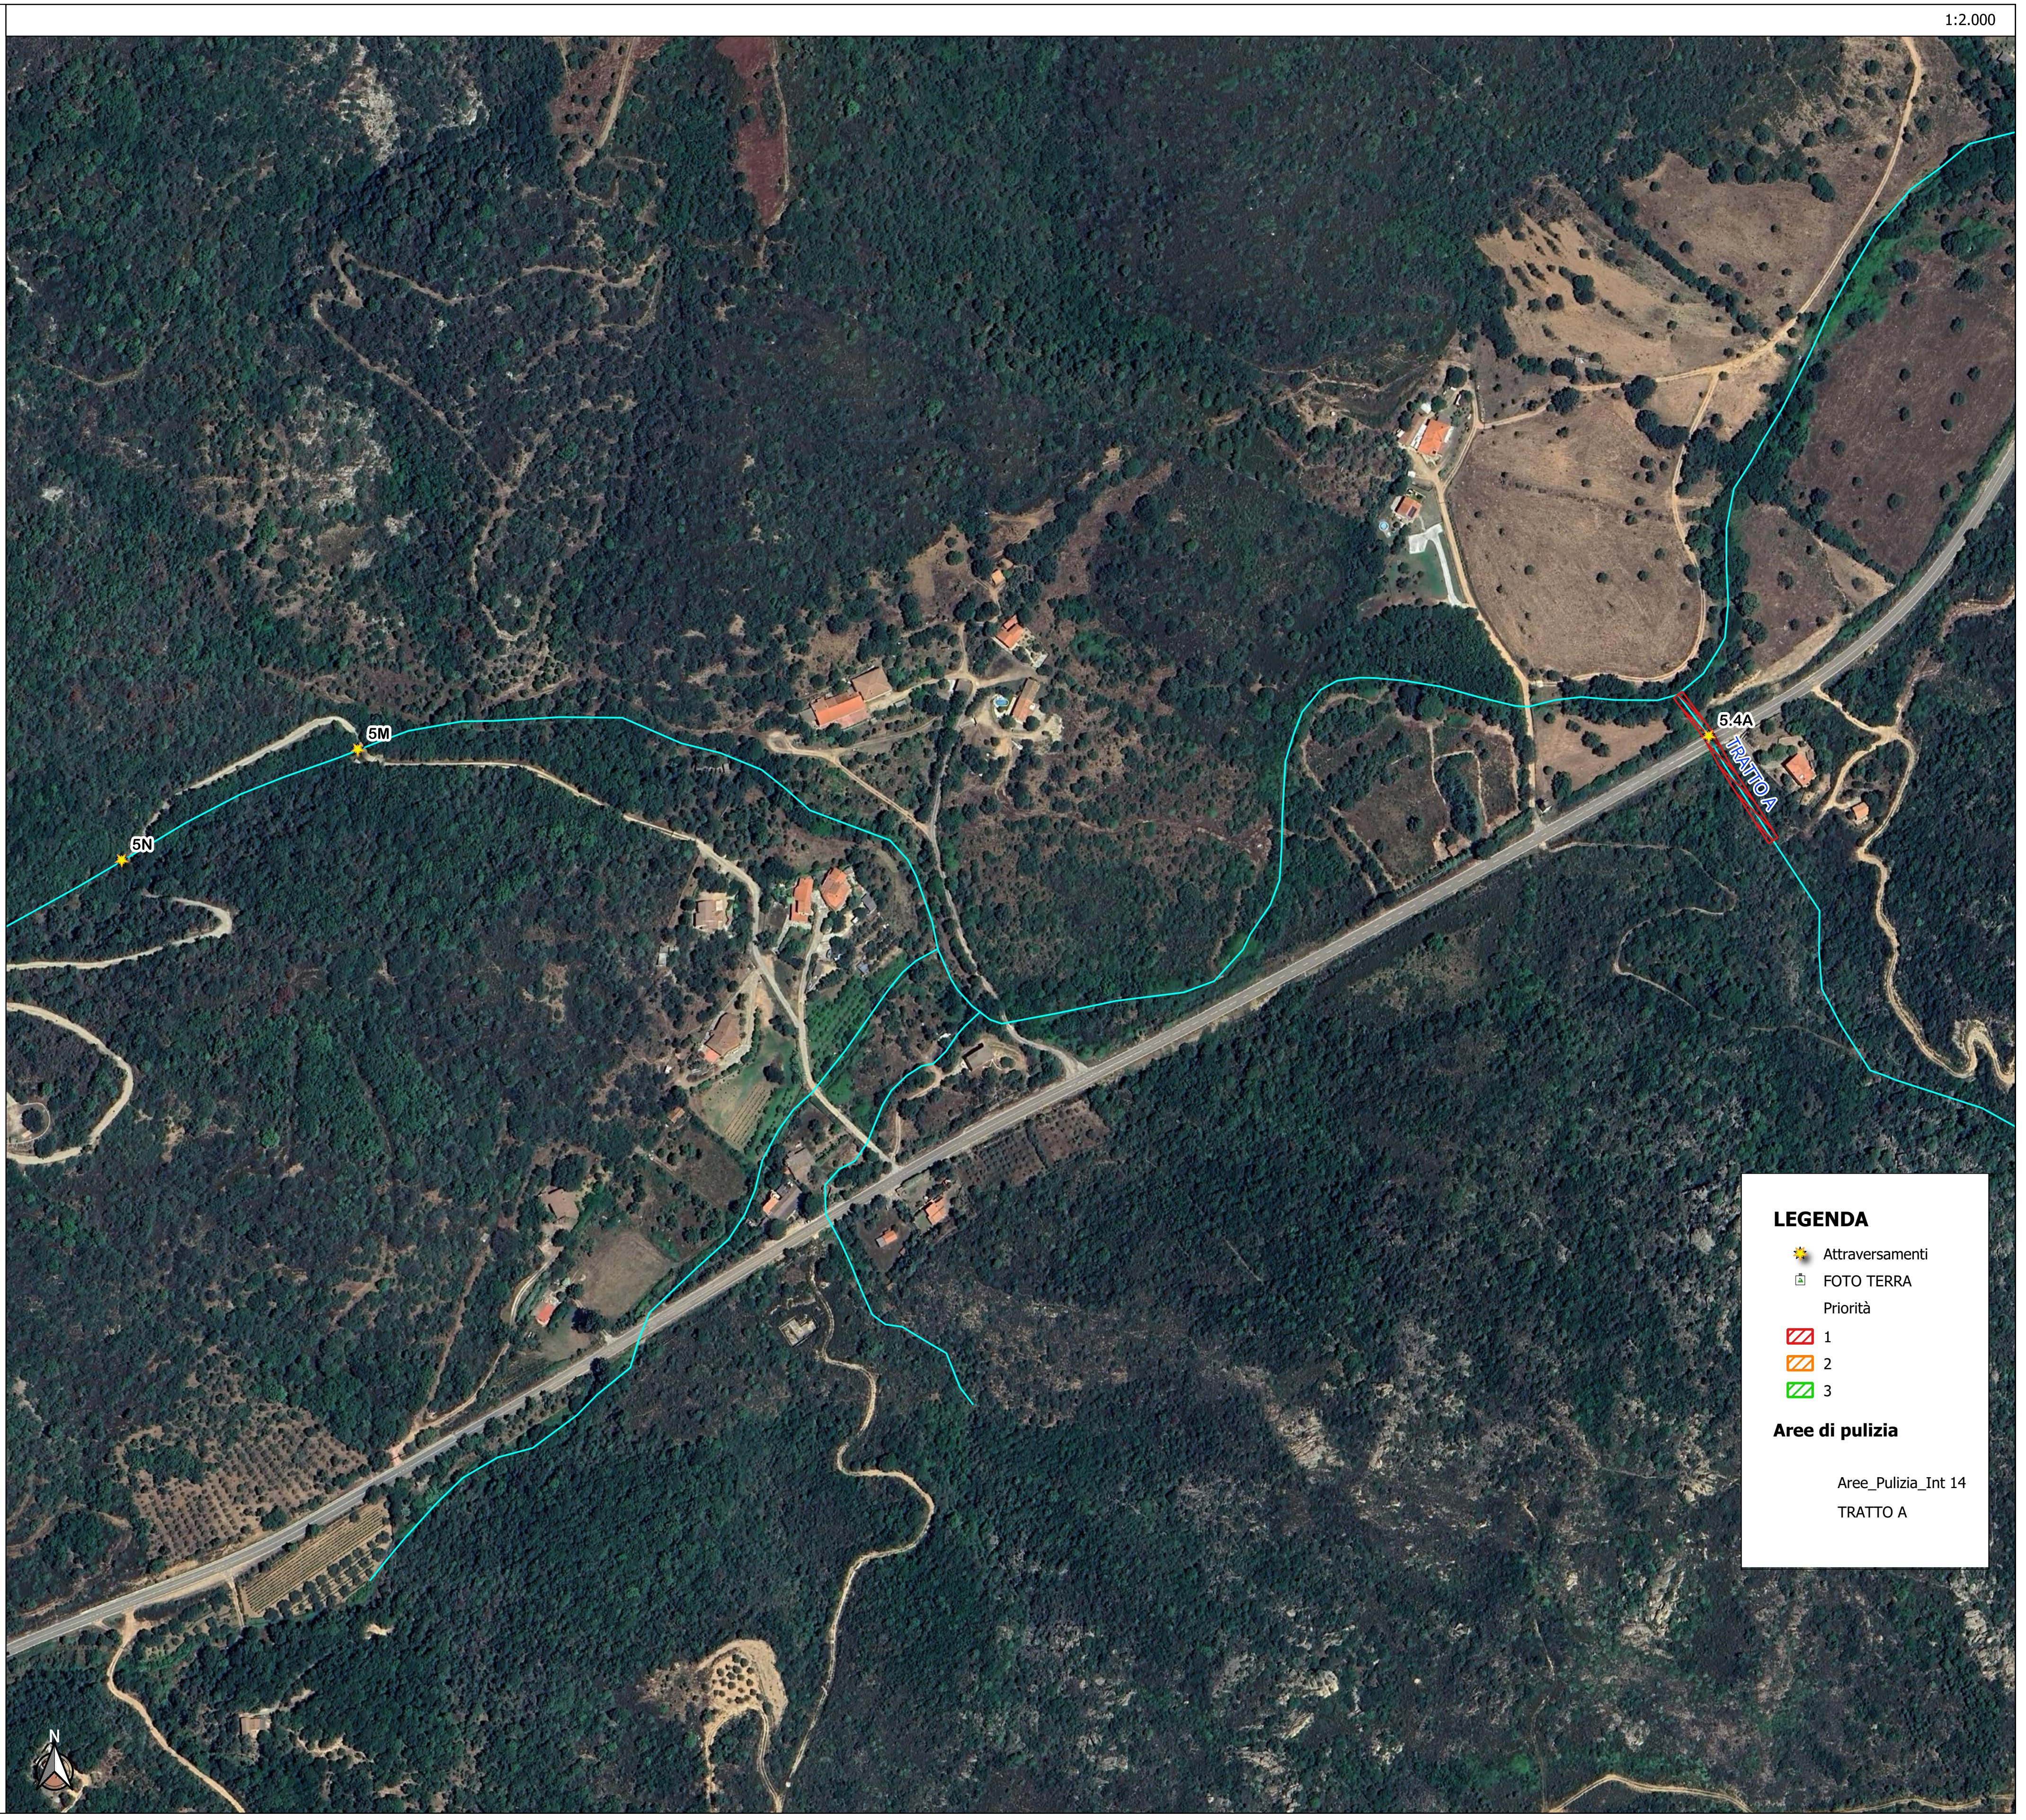

LEGENDA

 Limiti Loiri Porto San Paolo

Aste Fluviali Interventi

-  5 Riu_La_Taverna
-  5.1 FIUME_118505
-  5.2 FIUME_87703
-  5.3 FIUME_111385
-  5.4 FIUME_91289
-  5.5 FIUME_118684
-  5.6 FIUME_93221
-  5.7 FIUME_92504

LEGENDA

- ★ Attraversamenti
- 📷 FOTO TERRA

Priorità

- 1
- 2
- 3

Aree di pulizia

- Aree_Pulizia_Int 14
- TRATTO A