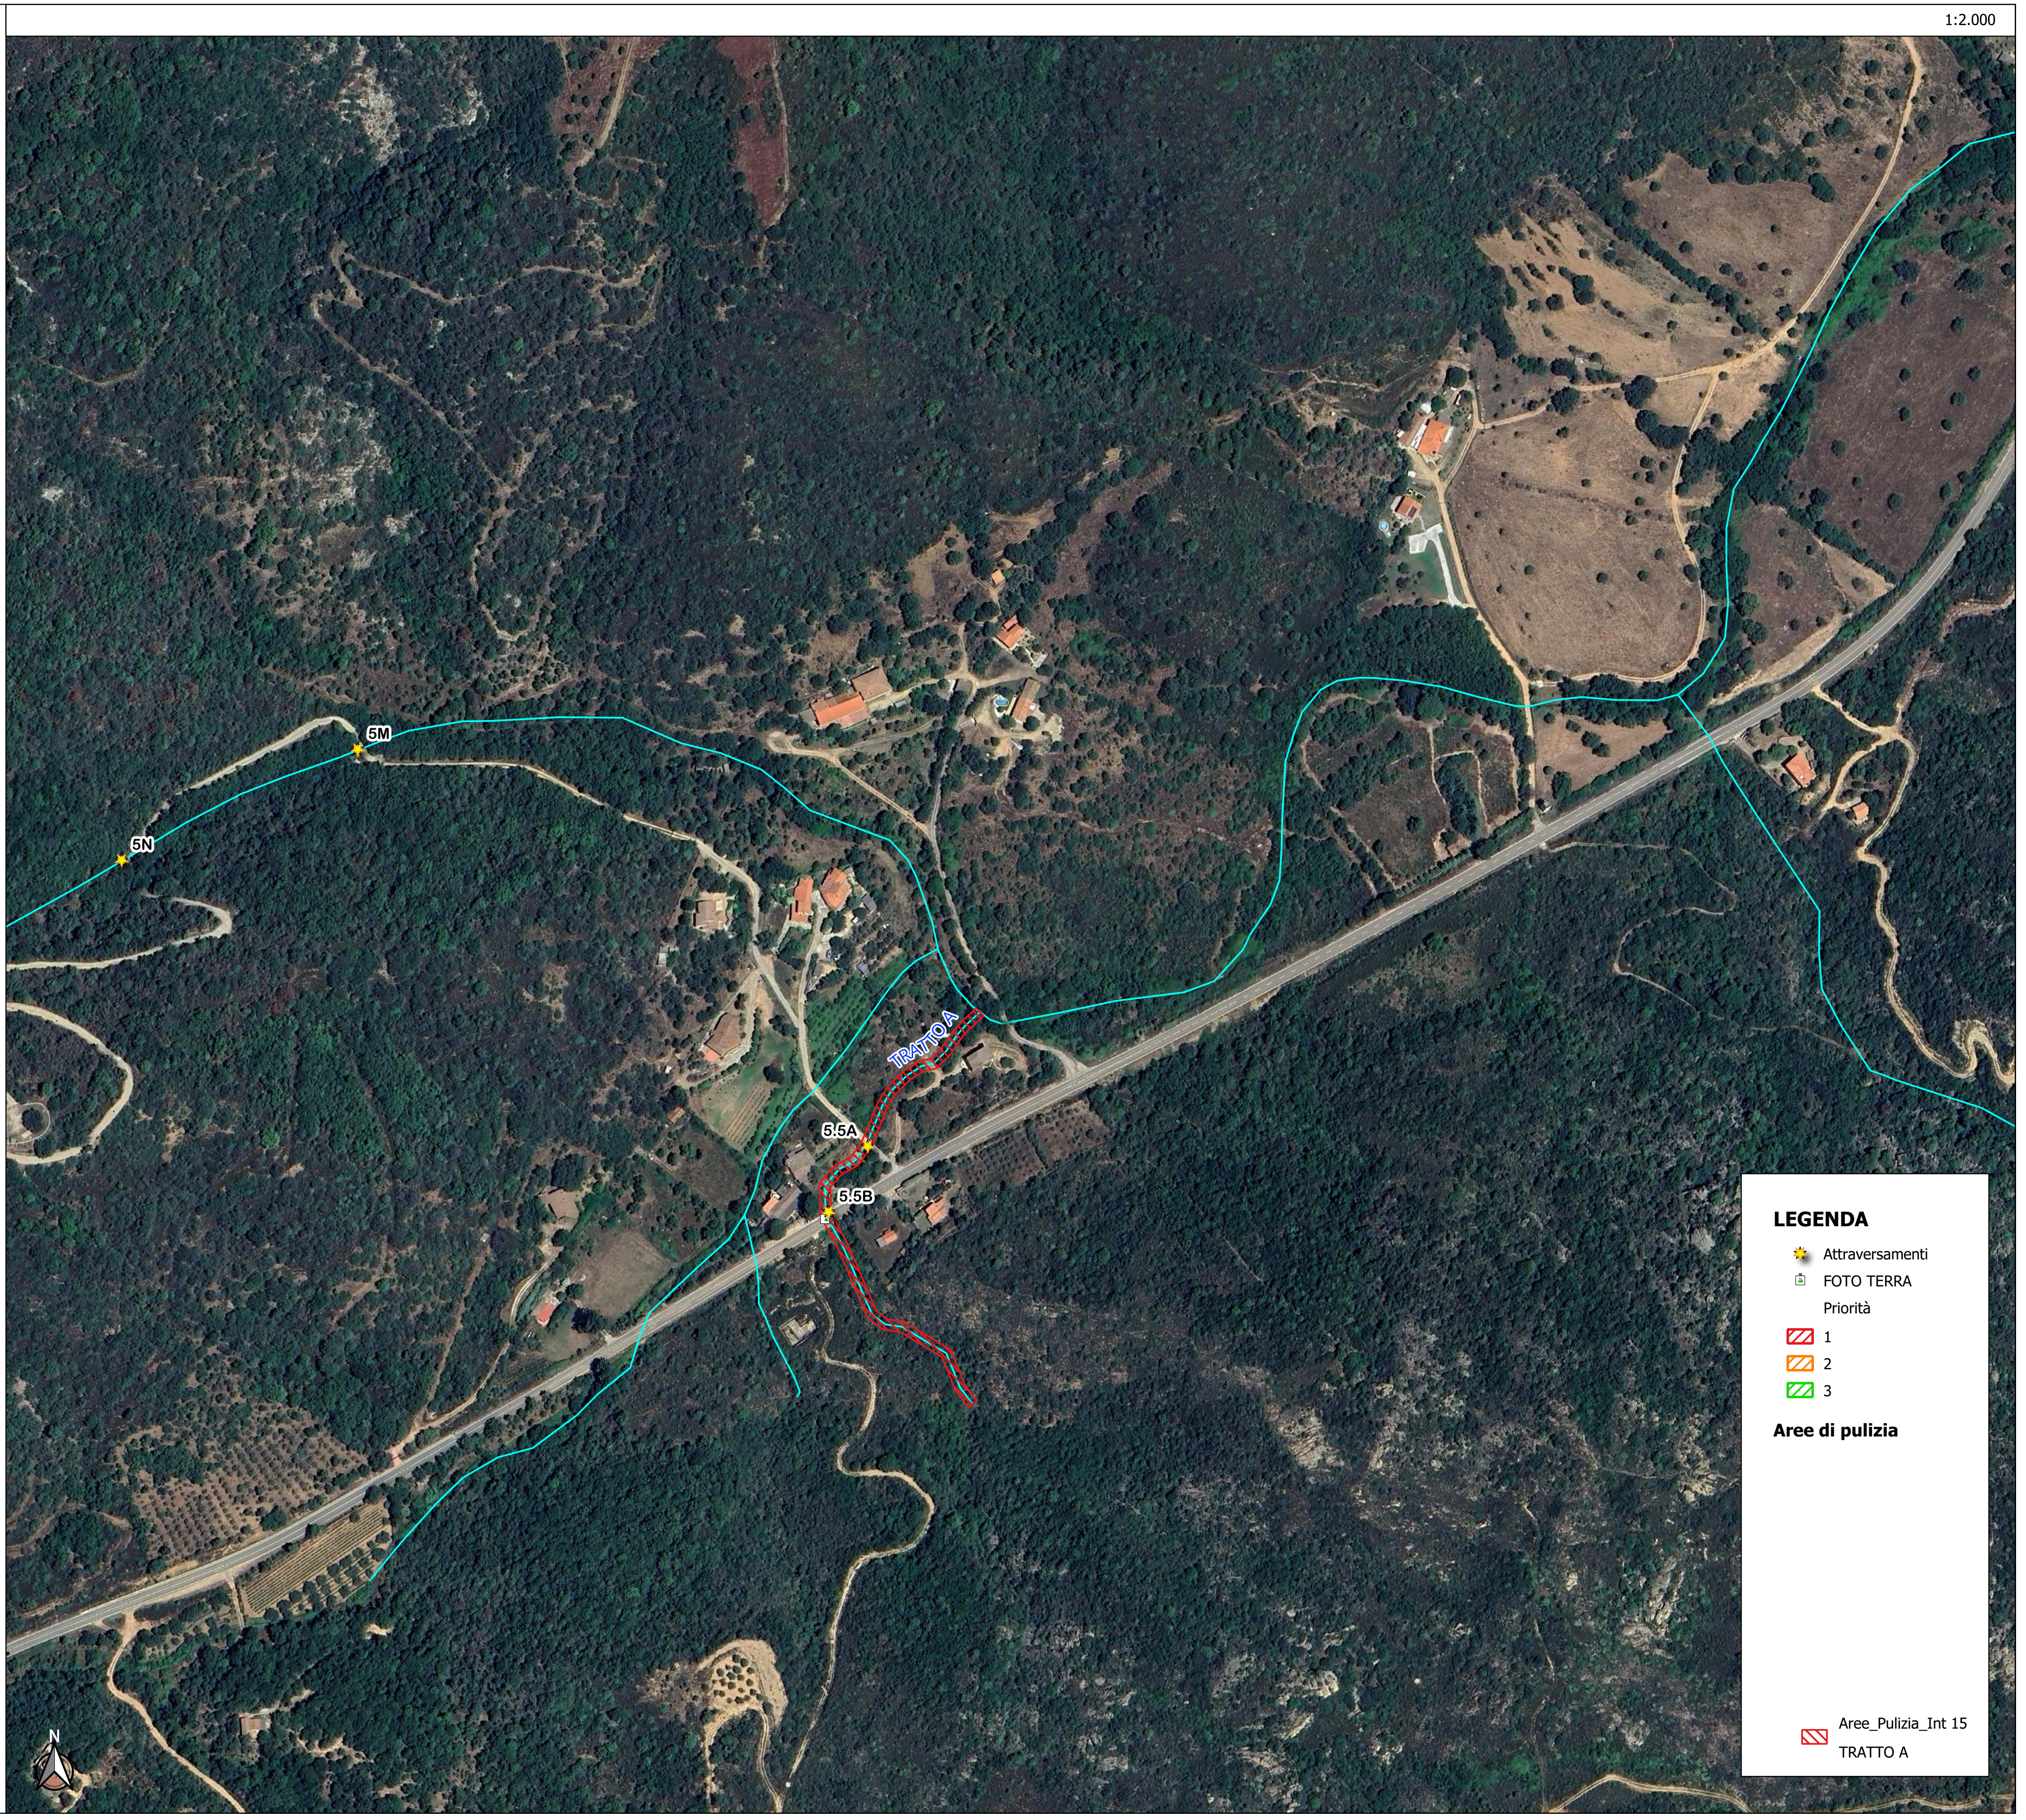

LEGENDA

 Limiti Loiri Porto San Paolo

Aste Fluviali Interventi

-  5 Riu_La_Taverna
-  5.1 FIUME_118505
-  5.2 FIUME_87703
-  5.3 FIUME_111385
-  5.4 FIUME_91289
-  5.5 FIUME_118684
-  5.6 FIUME_93221
-  5.7 FIUME_92504

LEGENDA

- ★ Attraversamenti
- 📷 FOTO TERRA

Priorità

- 1
- 2
- 3

Aree di pulizia

- Aree_Pulizia_Int 15
- TRATTO A