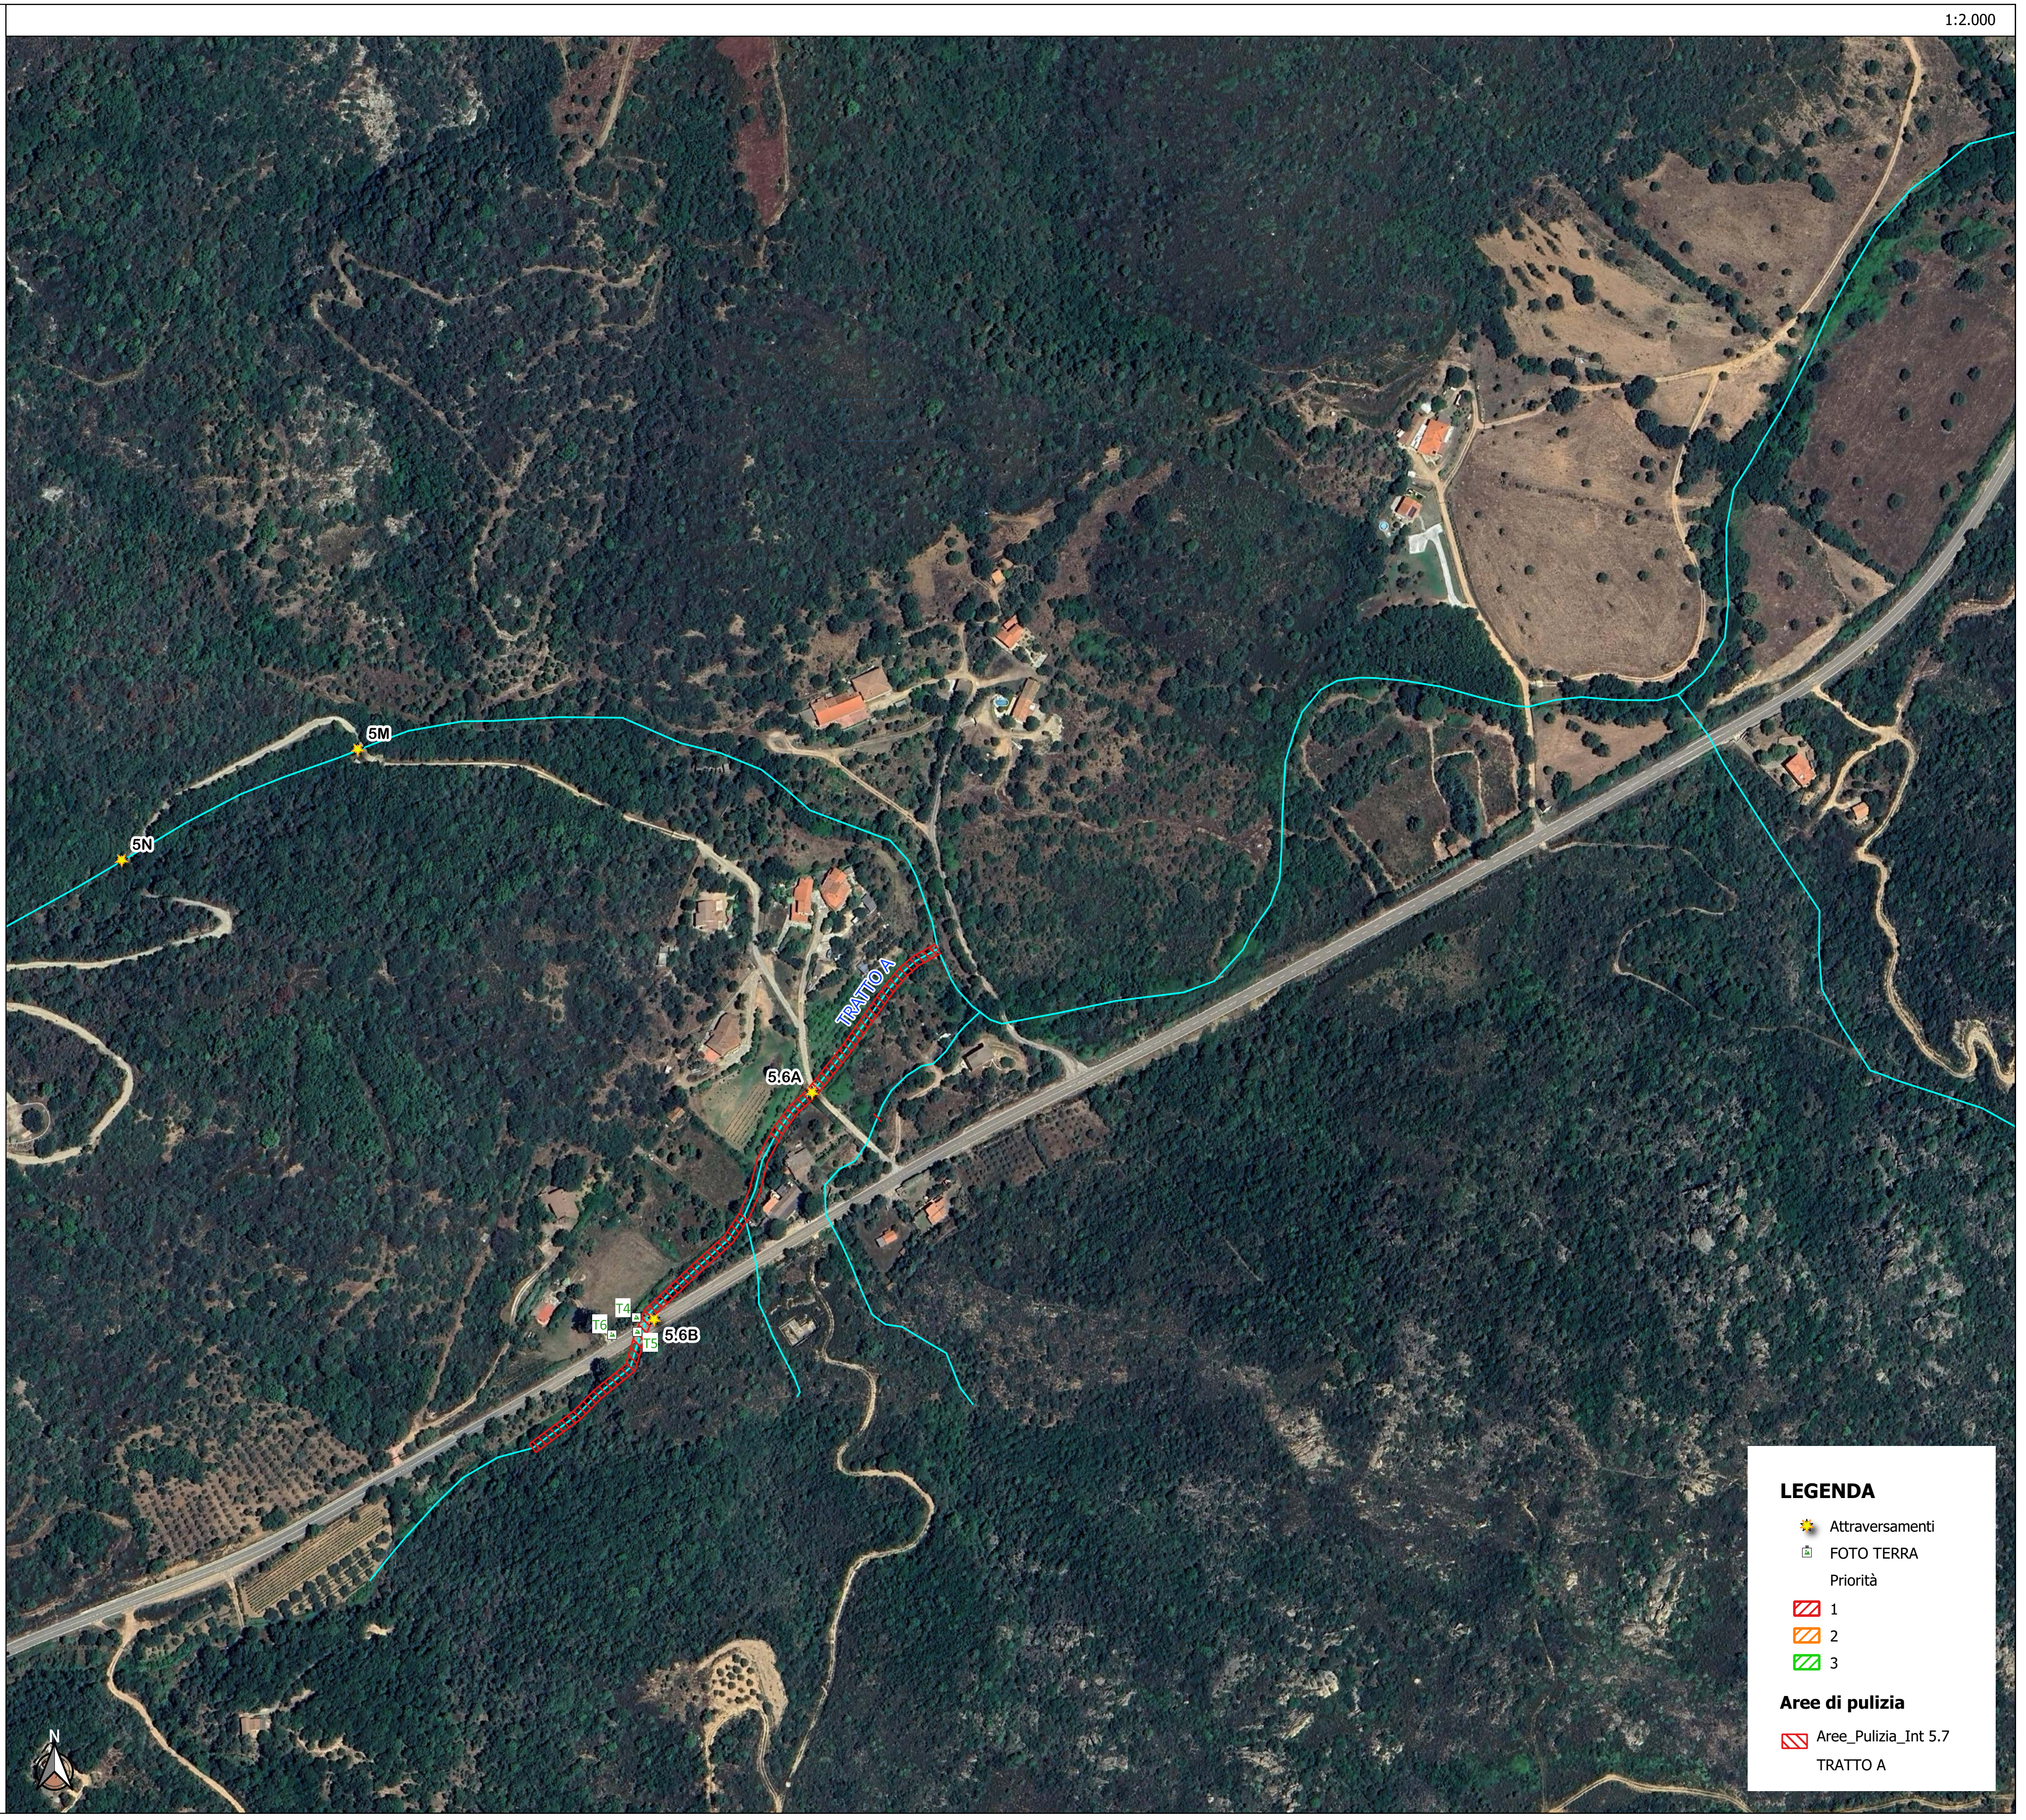

LEGENDA

 Limiti Loiri Porto San Paolo

Aste Fluviali Interventi

-  5 Riu_La_Taverna
-  5.1 FIUME_118505
-  5.2 FIUME_87703
-  5.3 FIUME_111385
-  5.4 FIUME_91289
-  5.5 FIUME_118684
-  5.6 FIUME_93221
-  5.7 FIUME_92504

LEGENDA

-  Attraversamenti
-  FOTO TERRA
- Priorità
-  1
-  2
-  3
- Aree di pulizia**
-  Aree_Pulizia_Int 5.7
- TRATTO A