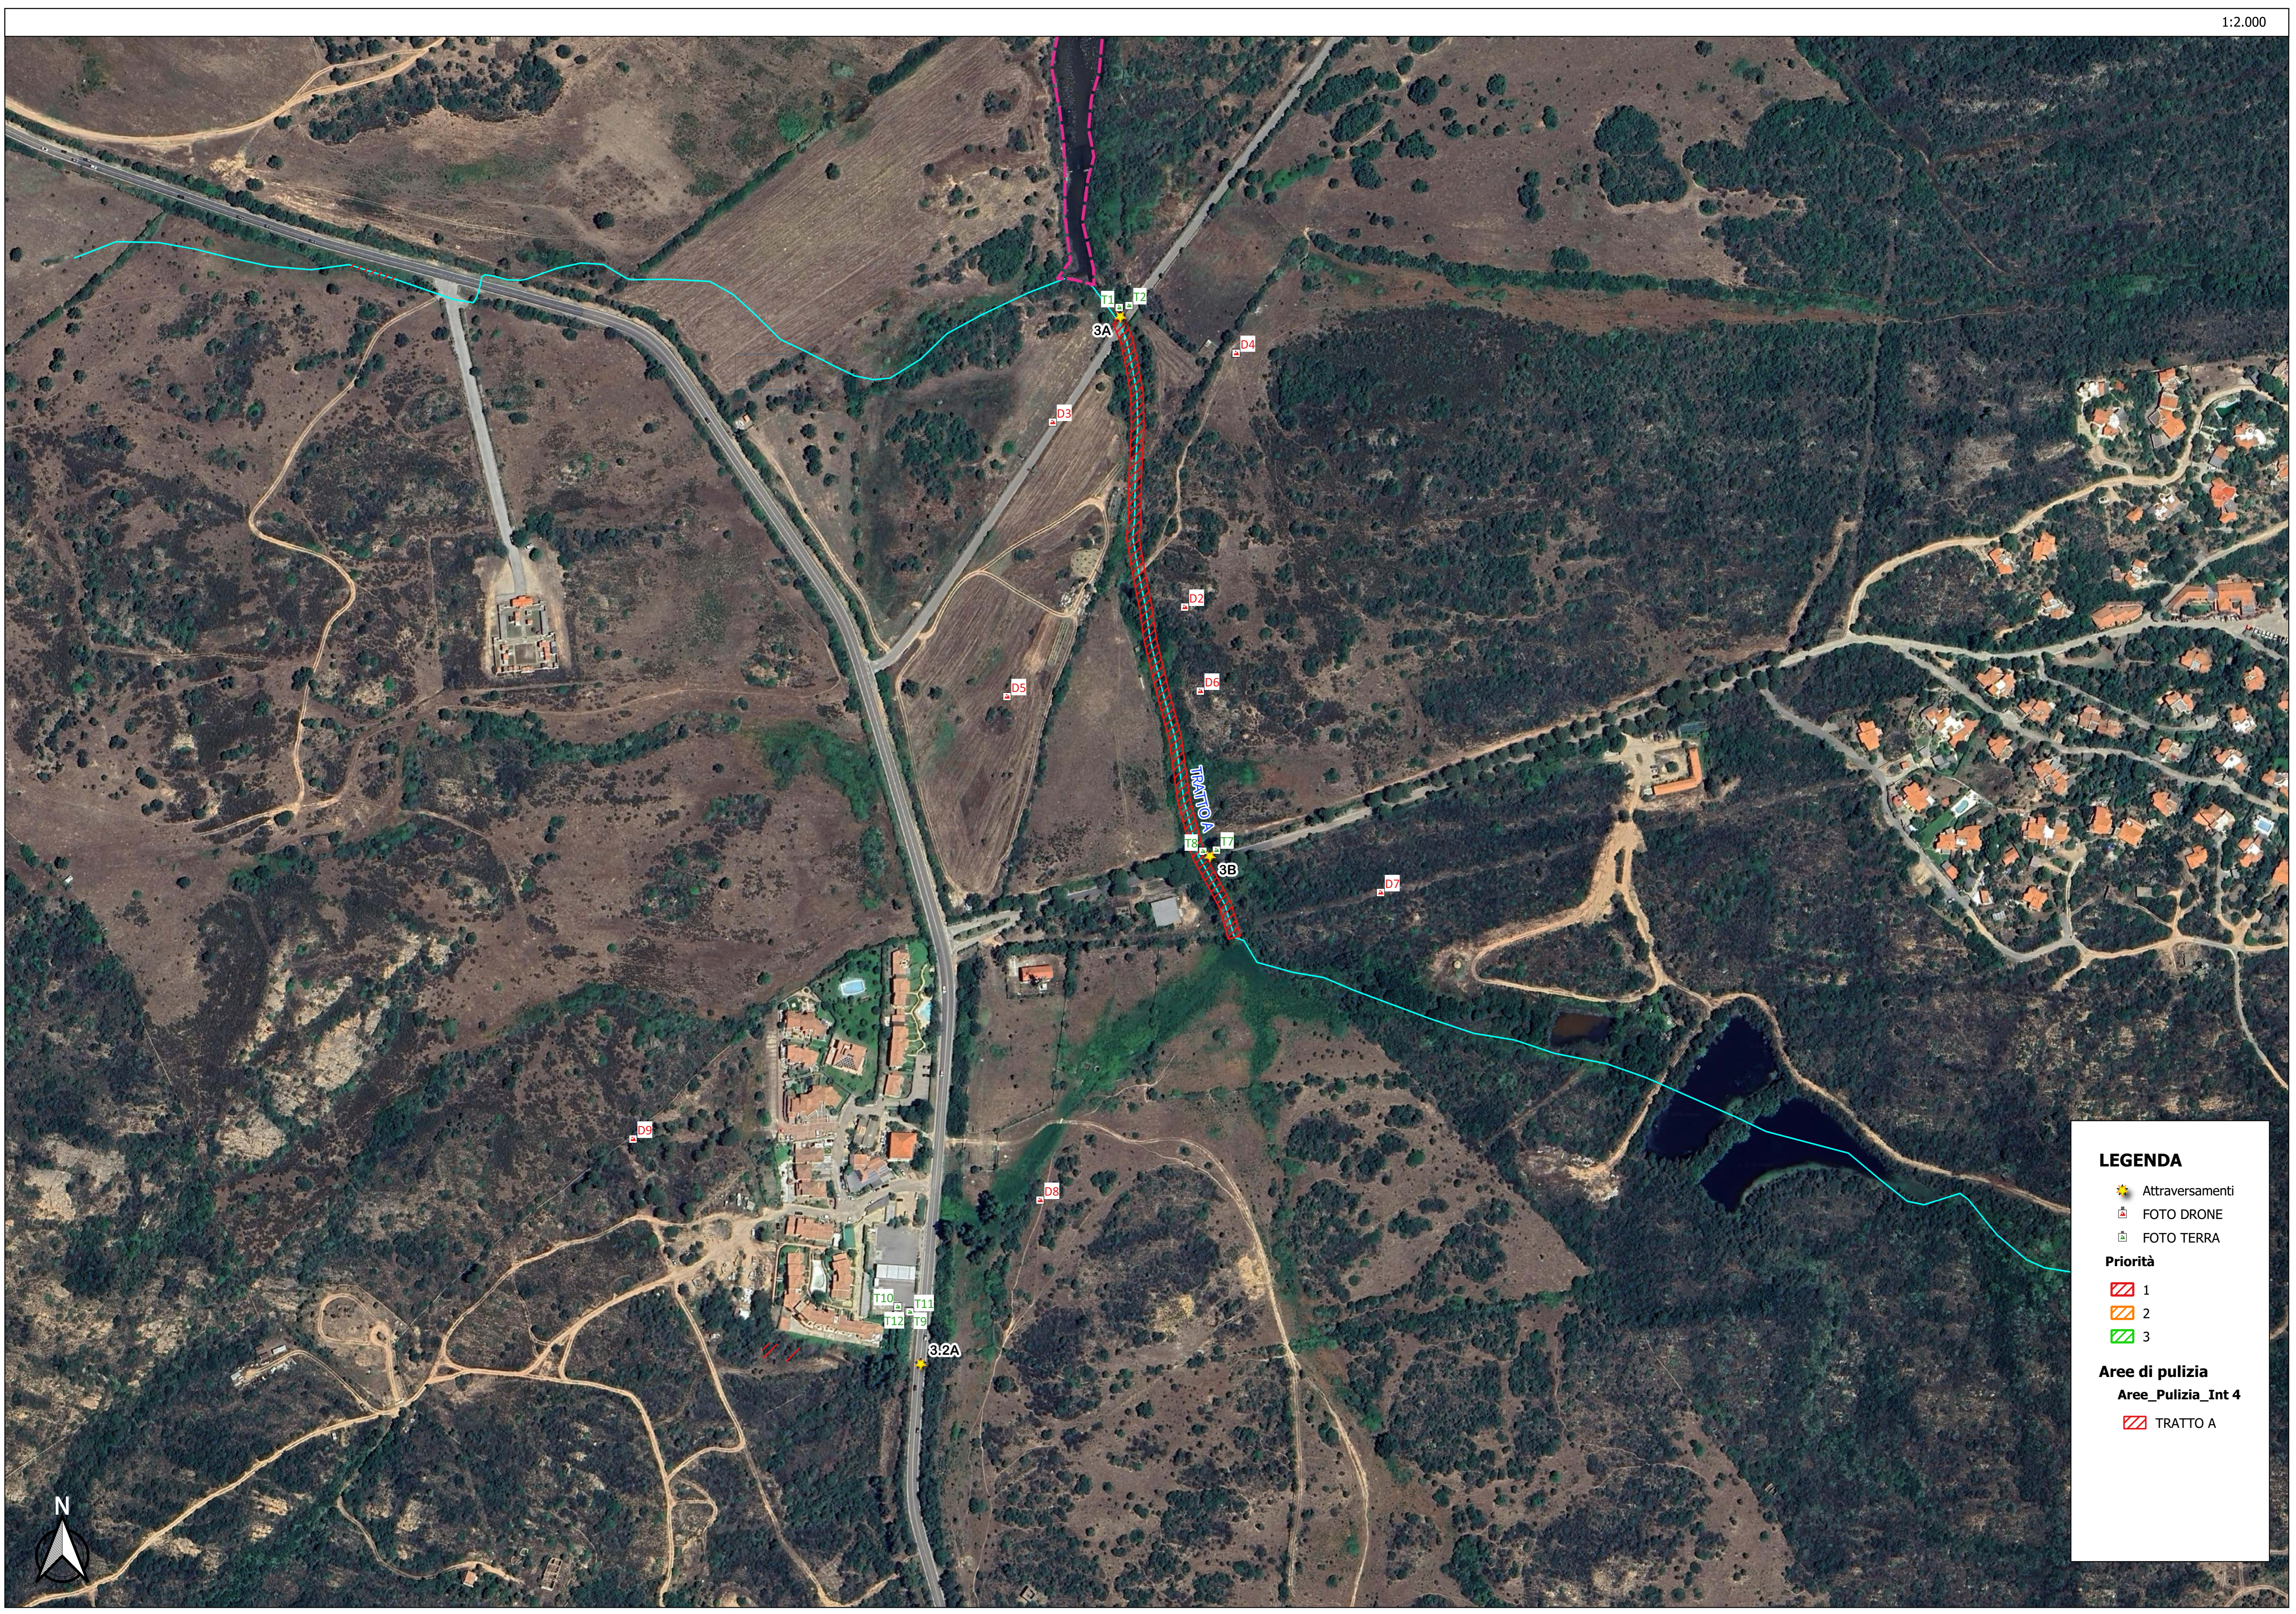

LEGENDA

- Limiti Loiri Porto San Paolo
- Aste Fluviali Interventi**
- 3 Riu Li Cutinèddu
- 3.1 FIUME_119540
- 3.2 FIUME_98123

LEGENDA

-  Attraversamenti
-  FOTO DRONE
-  FOTO TERRA

Priorità

-  1
-  2
-  3

Aree di pulizia

Aree_Pulizia_Int 4

-  TRATTO A