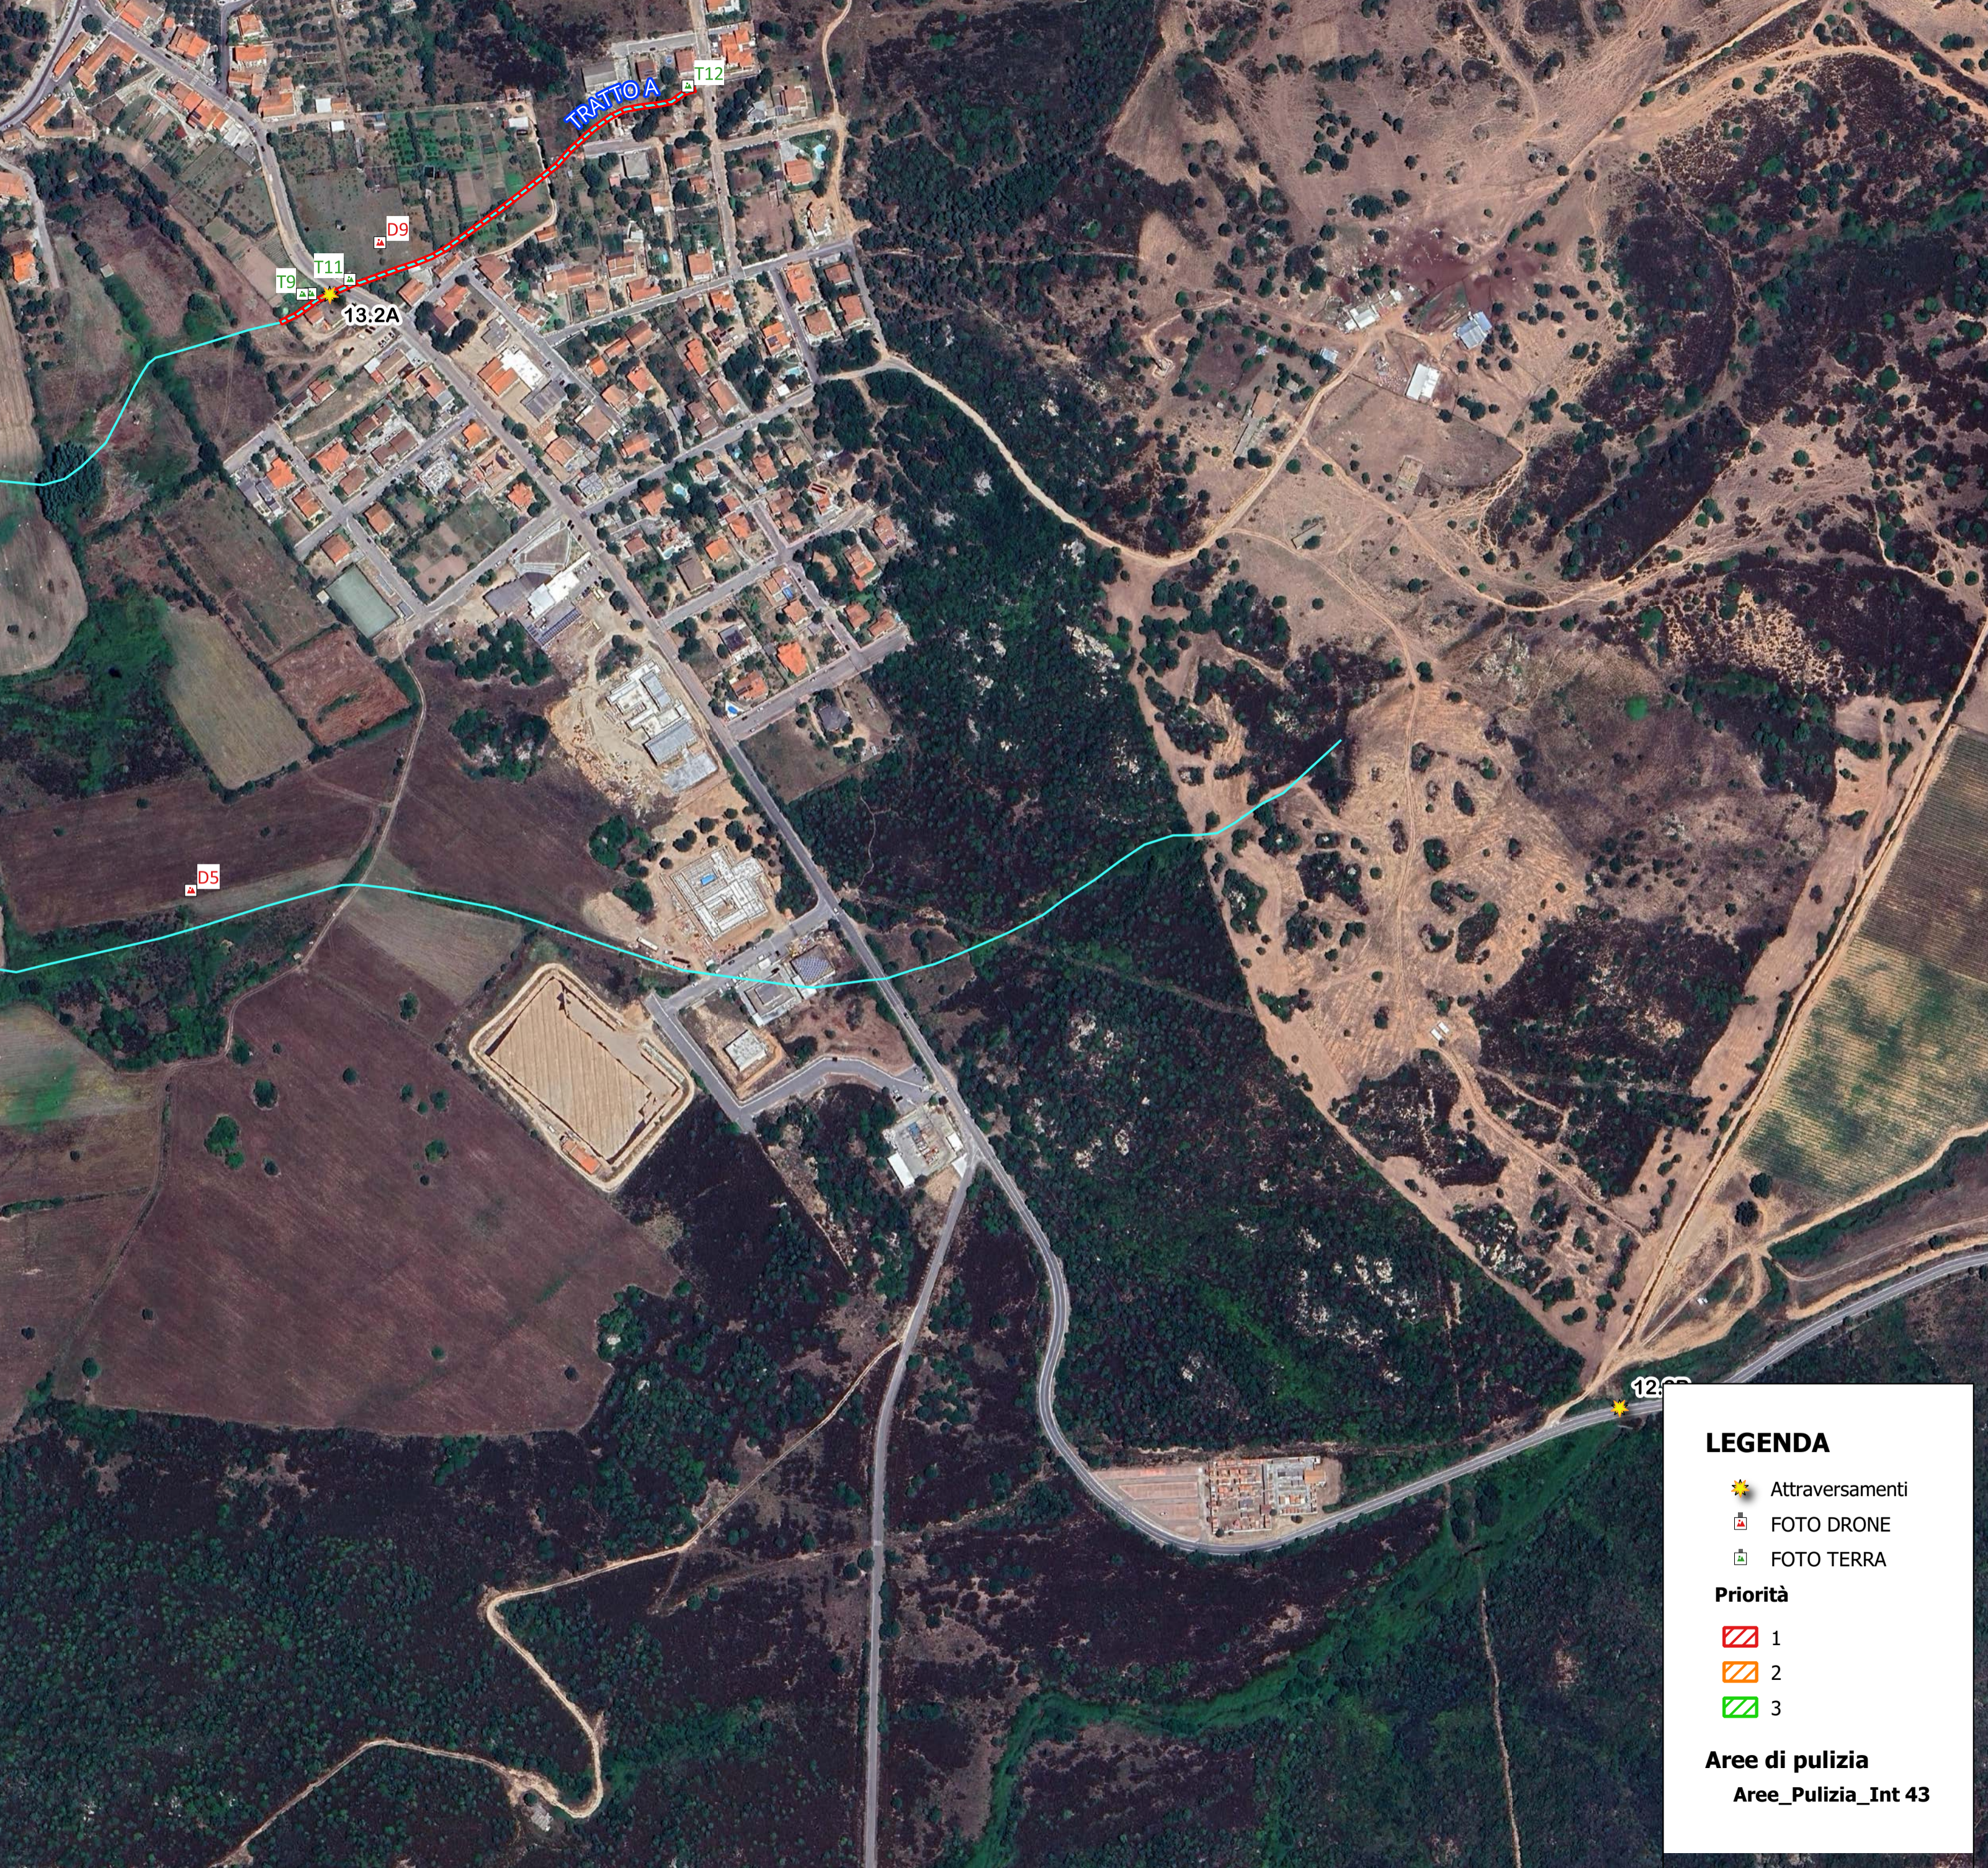

LEGENDA

- Aste fluviali interventi**
- 13 Riu Padente Nieddu
- 13.1 FIUME_120519
- 13.2 FIUME_110761

LEGENDA

-  Attraversamenti
-  FOTO DRONE
-  FOTO TERRA

Priorità

-  1
-  2
-  3

Aree di pulizia

Aree_Pulizia_Int 43