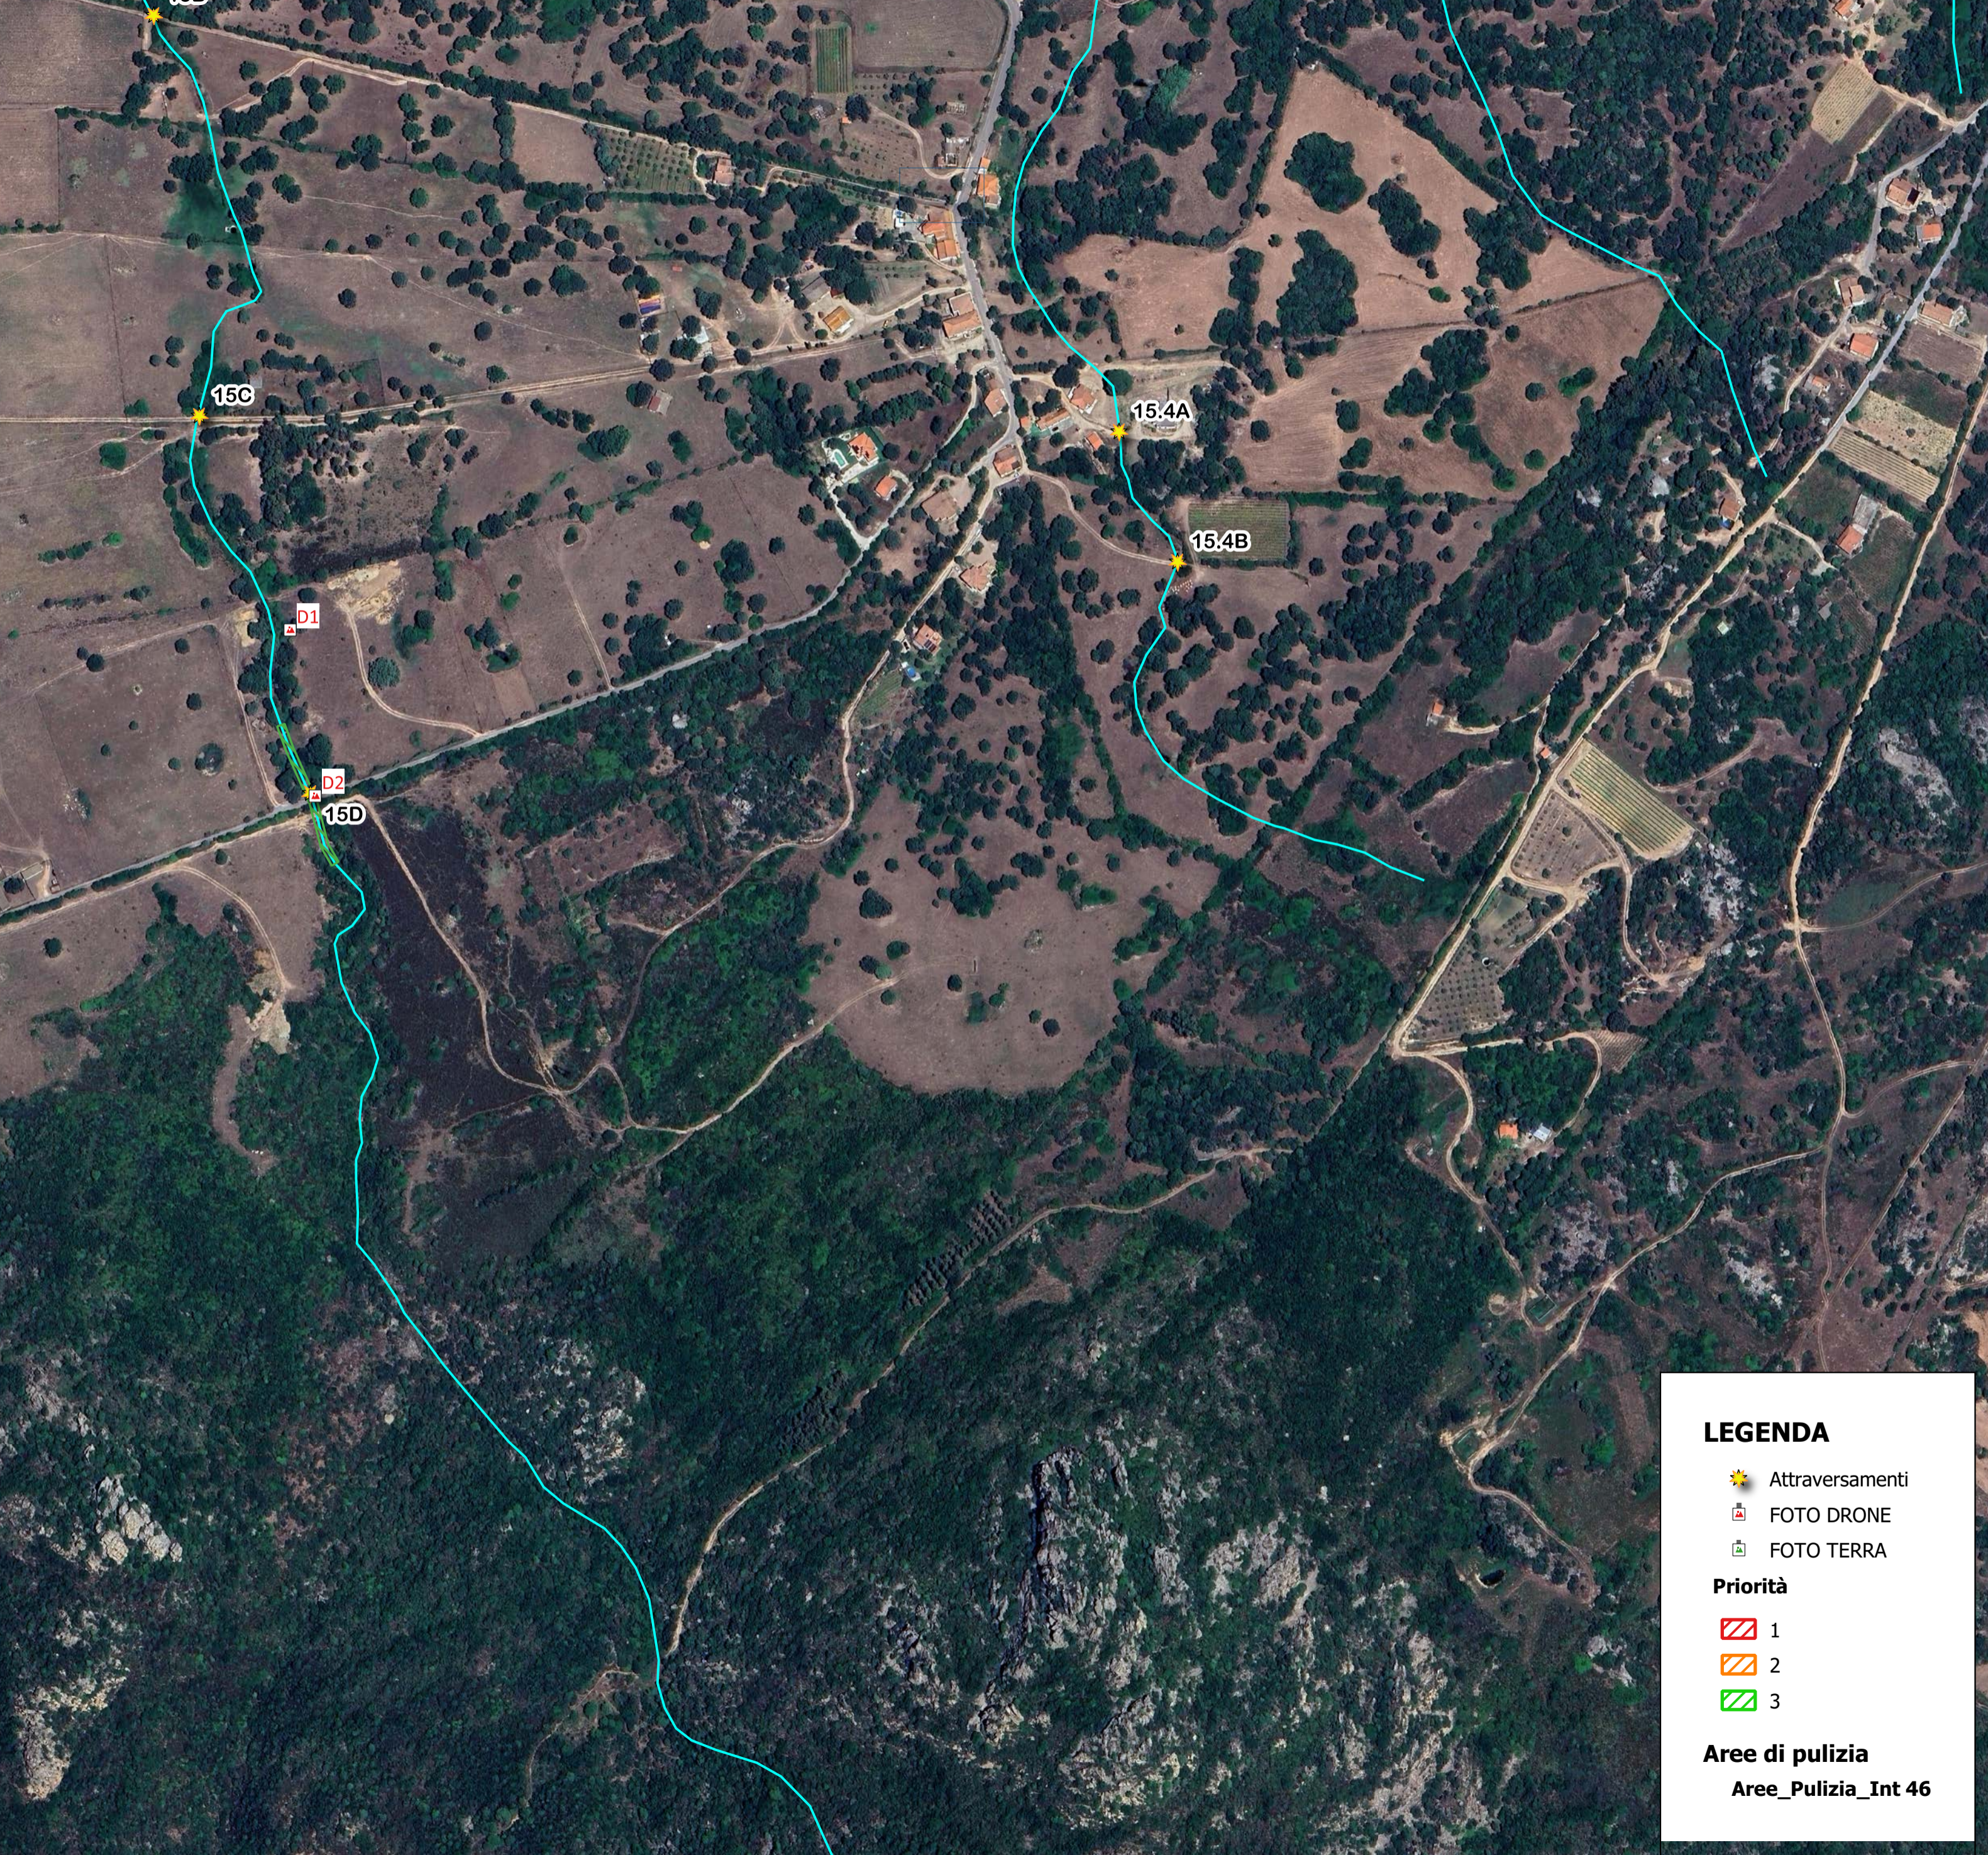

**LEGENDA**

-  Limiti Loiri Porto San Paolo
- Aste fluviali interventi**
-  15 Fiume 176903
-  15.1 FIUME\_117711
-  15.2 FIUME\_94636
-  15.3 FIUME\_96529
-  15.4 FIUME\_107245

**LEGENDA**

-  Attraversamenti
-  FOTO DRONE
-  FOTO TERRA

**Priorità**

-  1
-  2
-  3

**Aree di pulizia**  
Aree\_Pulizia\_Int 46

**LEGENDA**

-  Attraversamenti
-  FOTO DRONE
-  FOTO TERRA

**Priorità**

-  1
-  2
-  3

**Aree di pulizia**