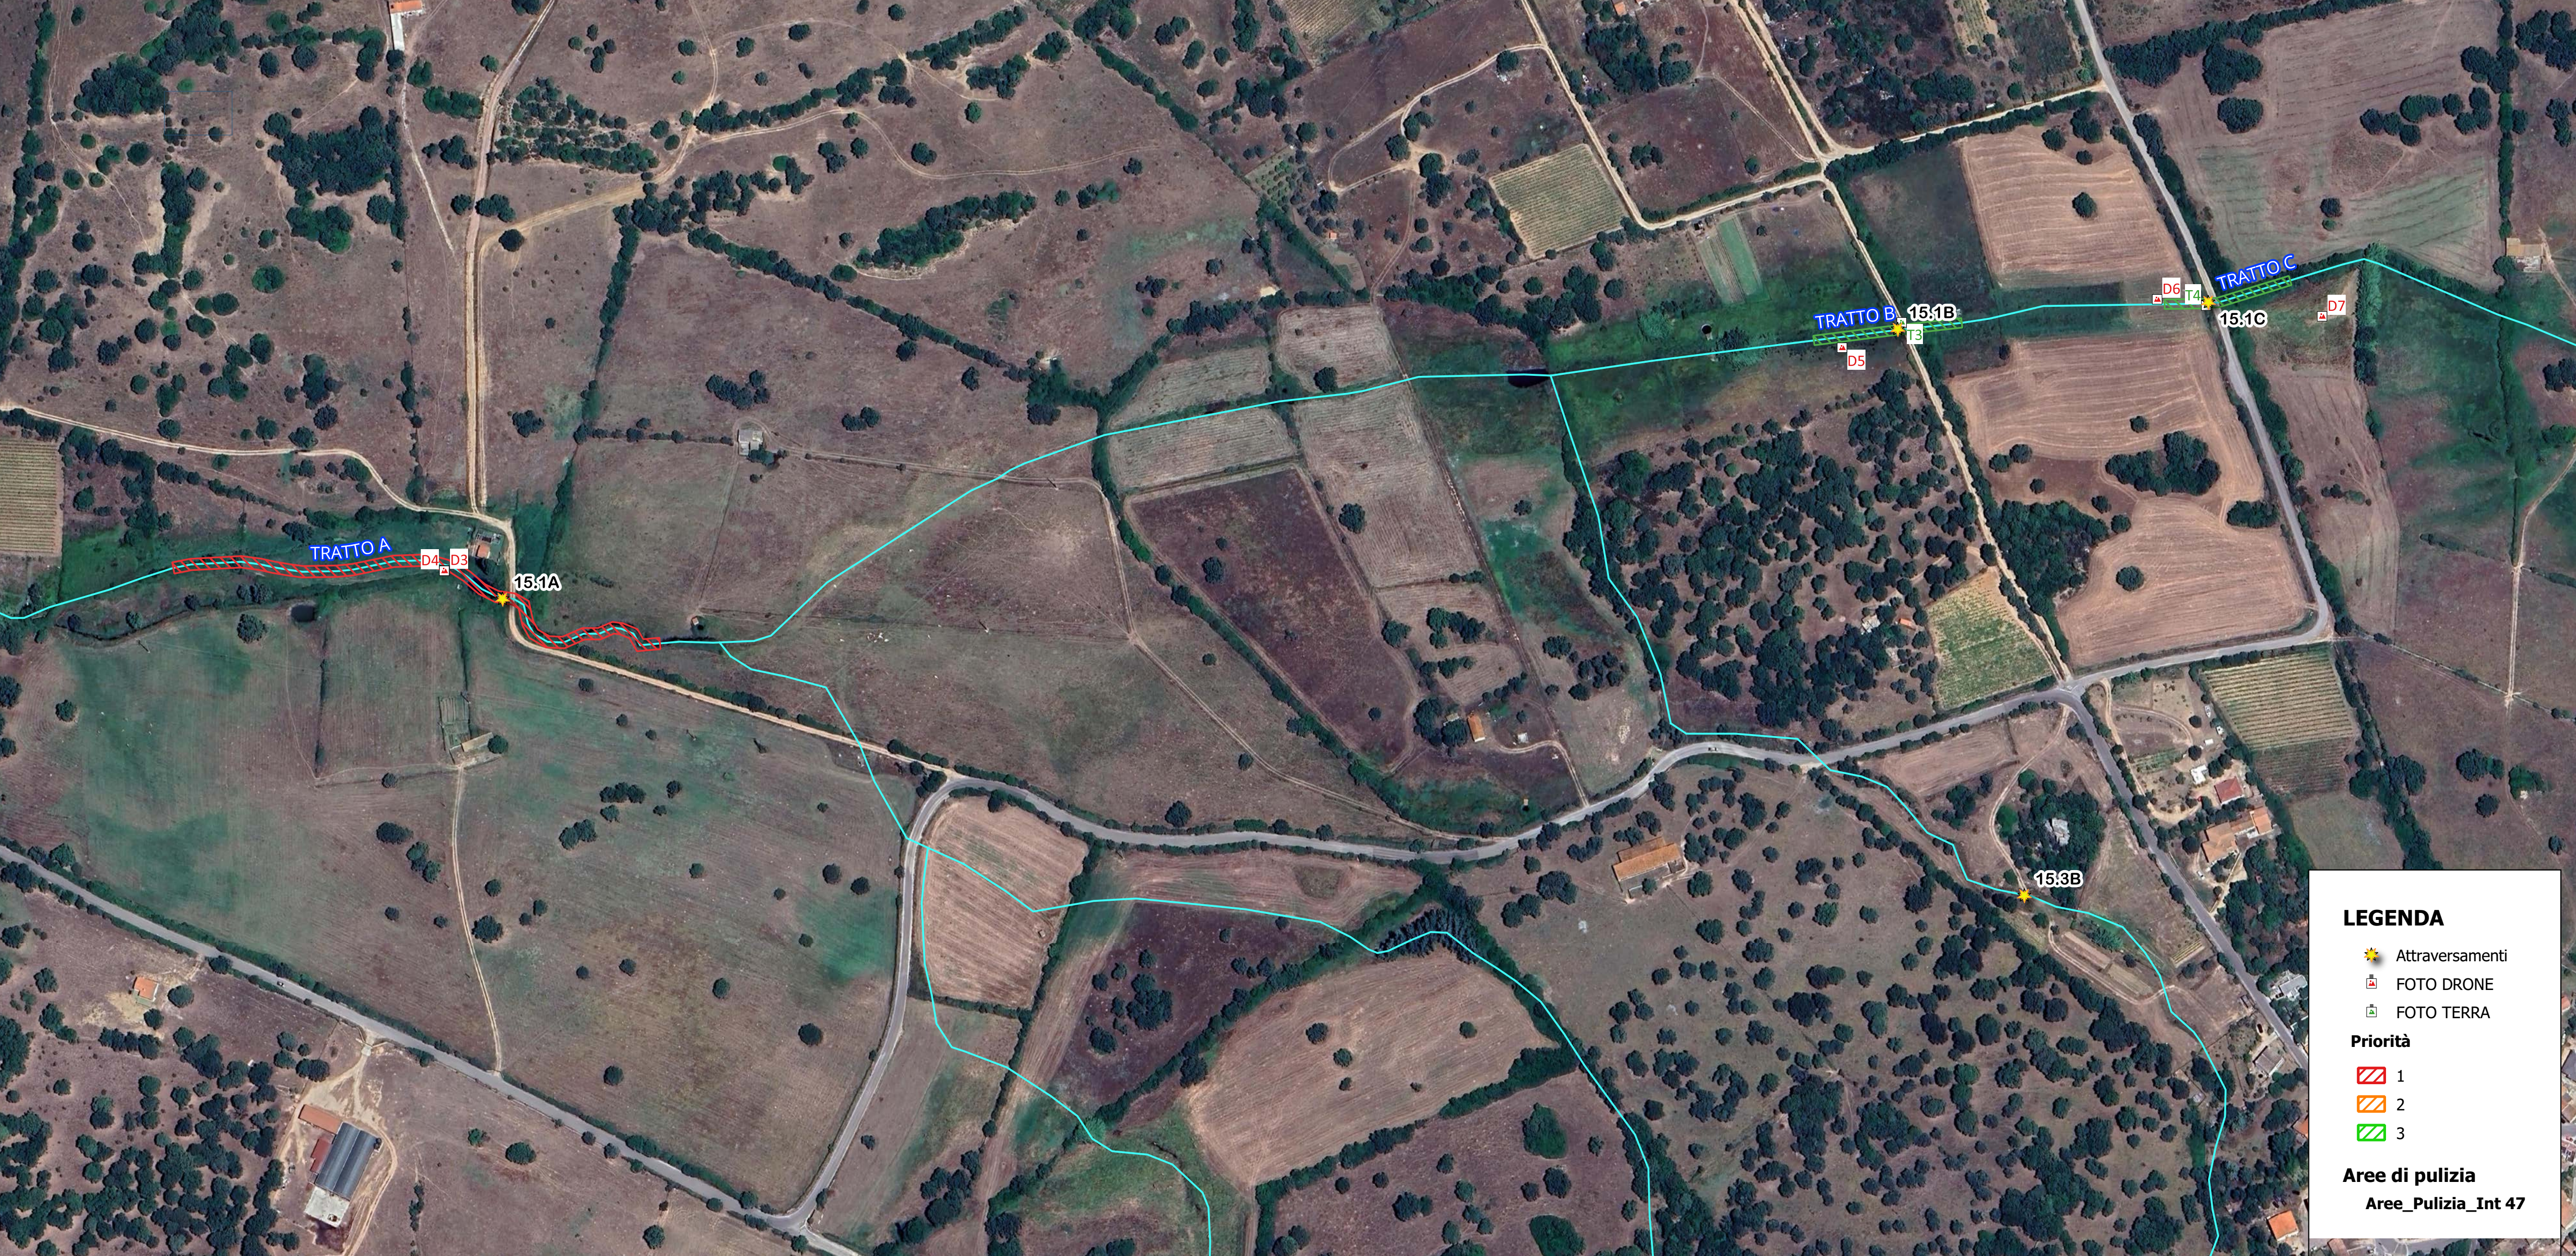

**LEGENDA**

-  Limiti Loiri Porto San Paolo
- Aste fluviali interventi**
-  15 Fiume 176903
-  15.1 FIUME\_117711
-  15.2 FIUME\_94636
-  15.3 FIUME\_96529
-  15.4 FIUME\_107245

**LEGENDA**

-  Attraversamenti
-  FOTO DRONE
-  FOTO TERRA

**Priorità**

-  1
-  2
-  3

**Aree di pulizia**  
Aree\_Pulizia\_Int 47