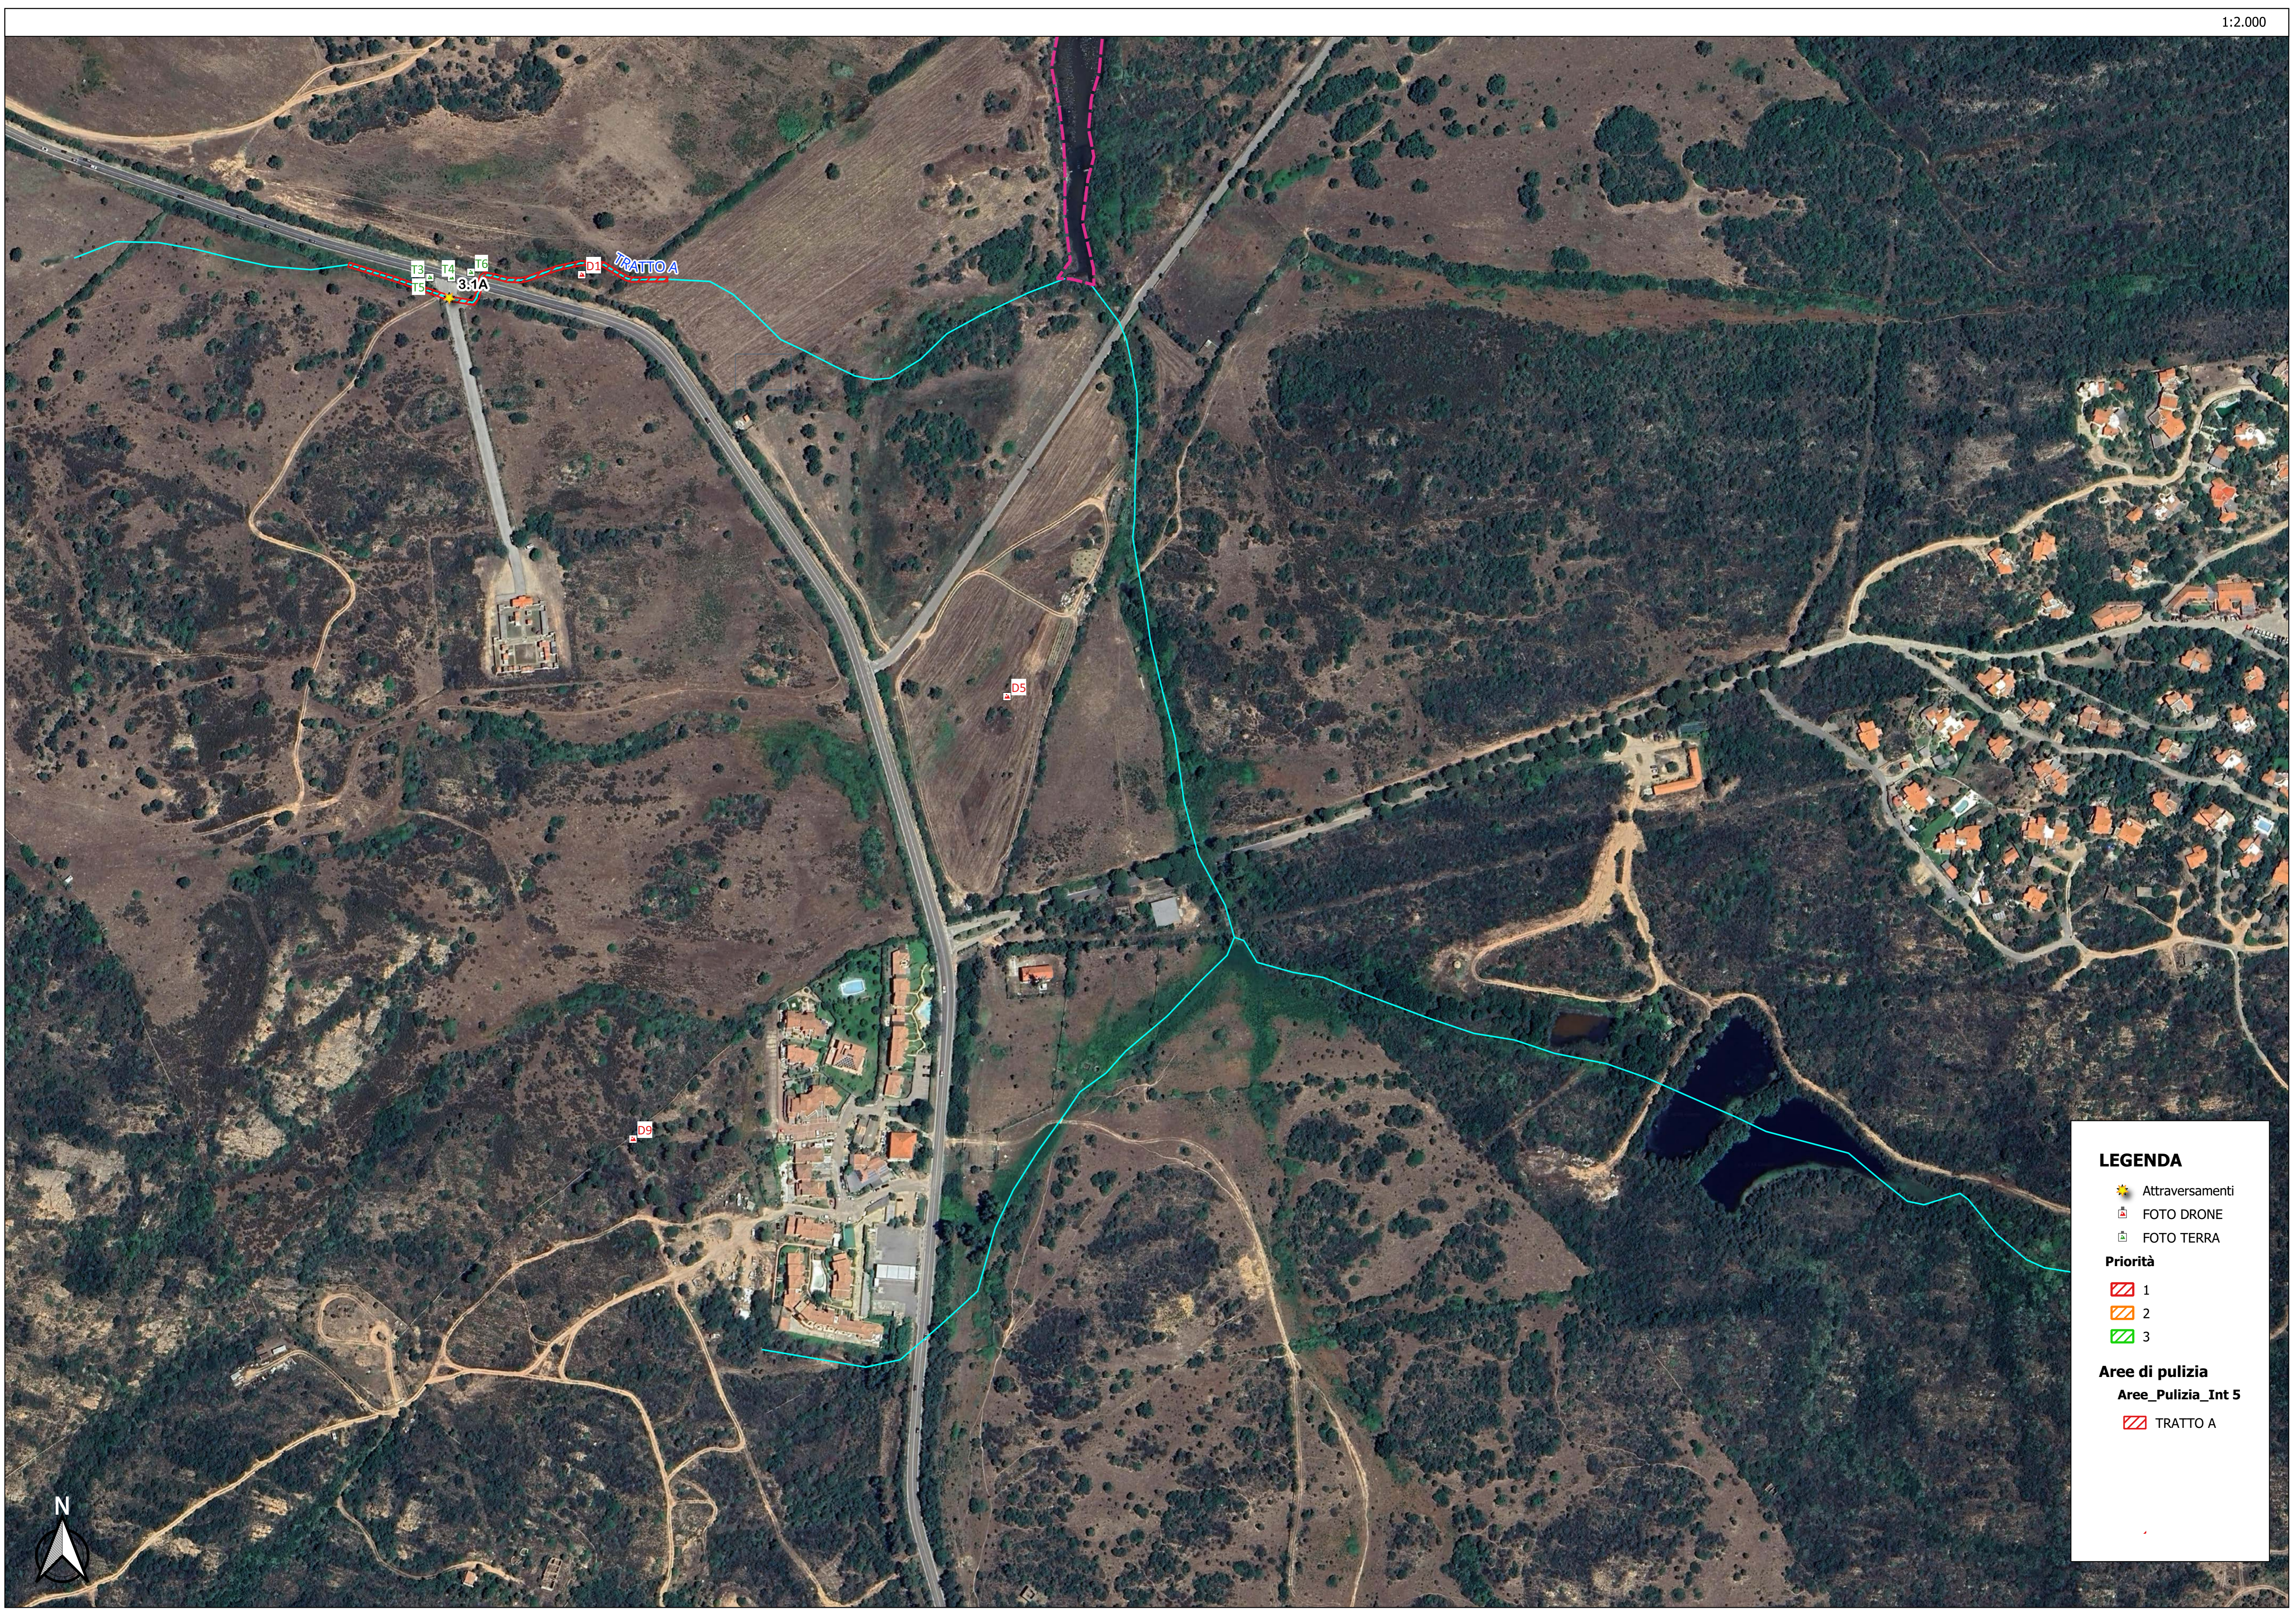

LEGENDA

-  Limiti Loiri Porto San Paolo
- Aste Fluviali Interventi**
-  3 Riu Li Cutinèddu
-  3.1 FIUME_119540
-  3.2 FIUME_98123

LEGENDA

-  Attraversamenti
-  FOTO DRONE
-  FOTO TERRA

Priorità

-  1
-  2
-  3

Aree di pulizia

Aree_Pulizia_Int 5

-  TRATTO A