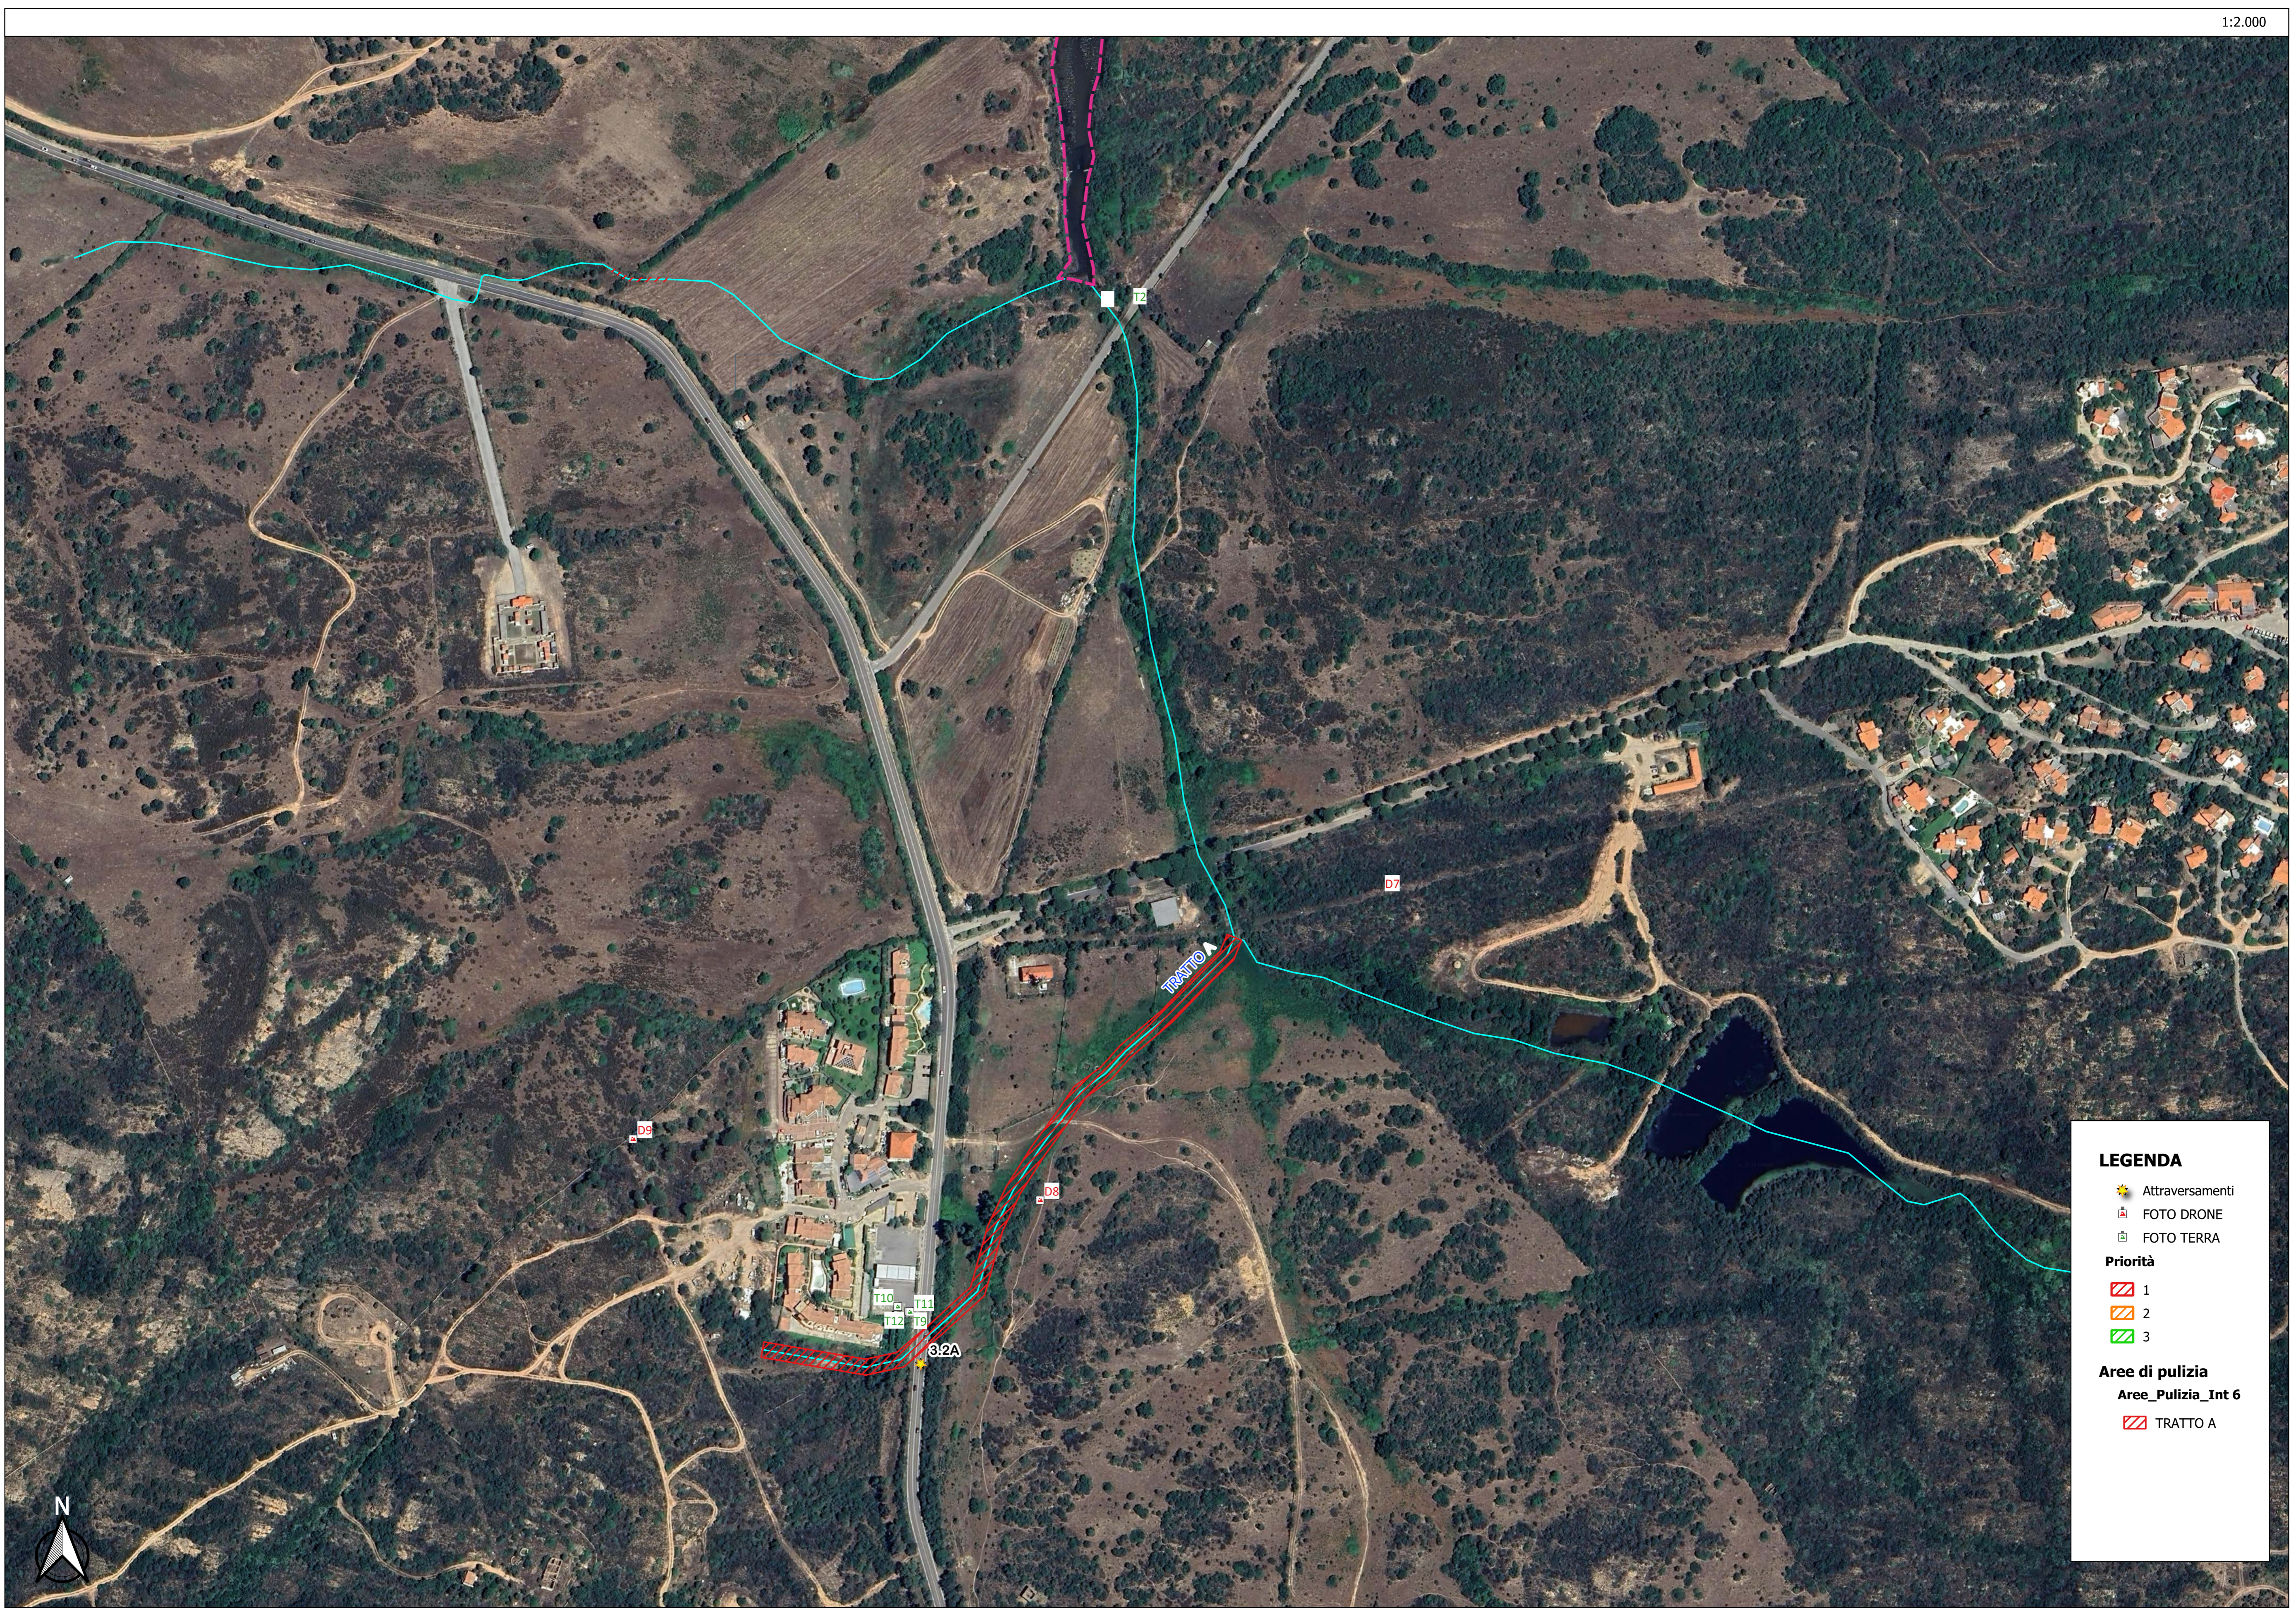

LEGENDA

- Limiti Loiri Porto San Paolo
- Aste Fluviali Interventi**
- 3 Riu Li Cutinèddu
- 3.1 FIUME_119540
- 3.2 FIUME_98123

LEGENDA

-  Attraversamenti
-  FOTO DRONE
-  FOTO TERRA

Priorità

-  1
-  2
-  3

Aree di pulizia

Aree_Pulizia_Int 6

-  TRATTO A