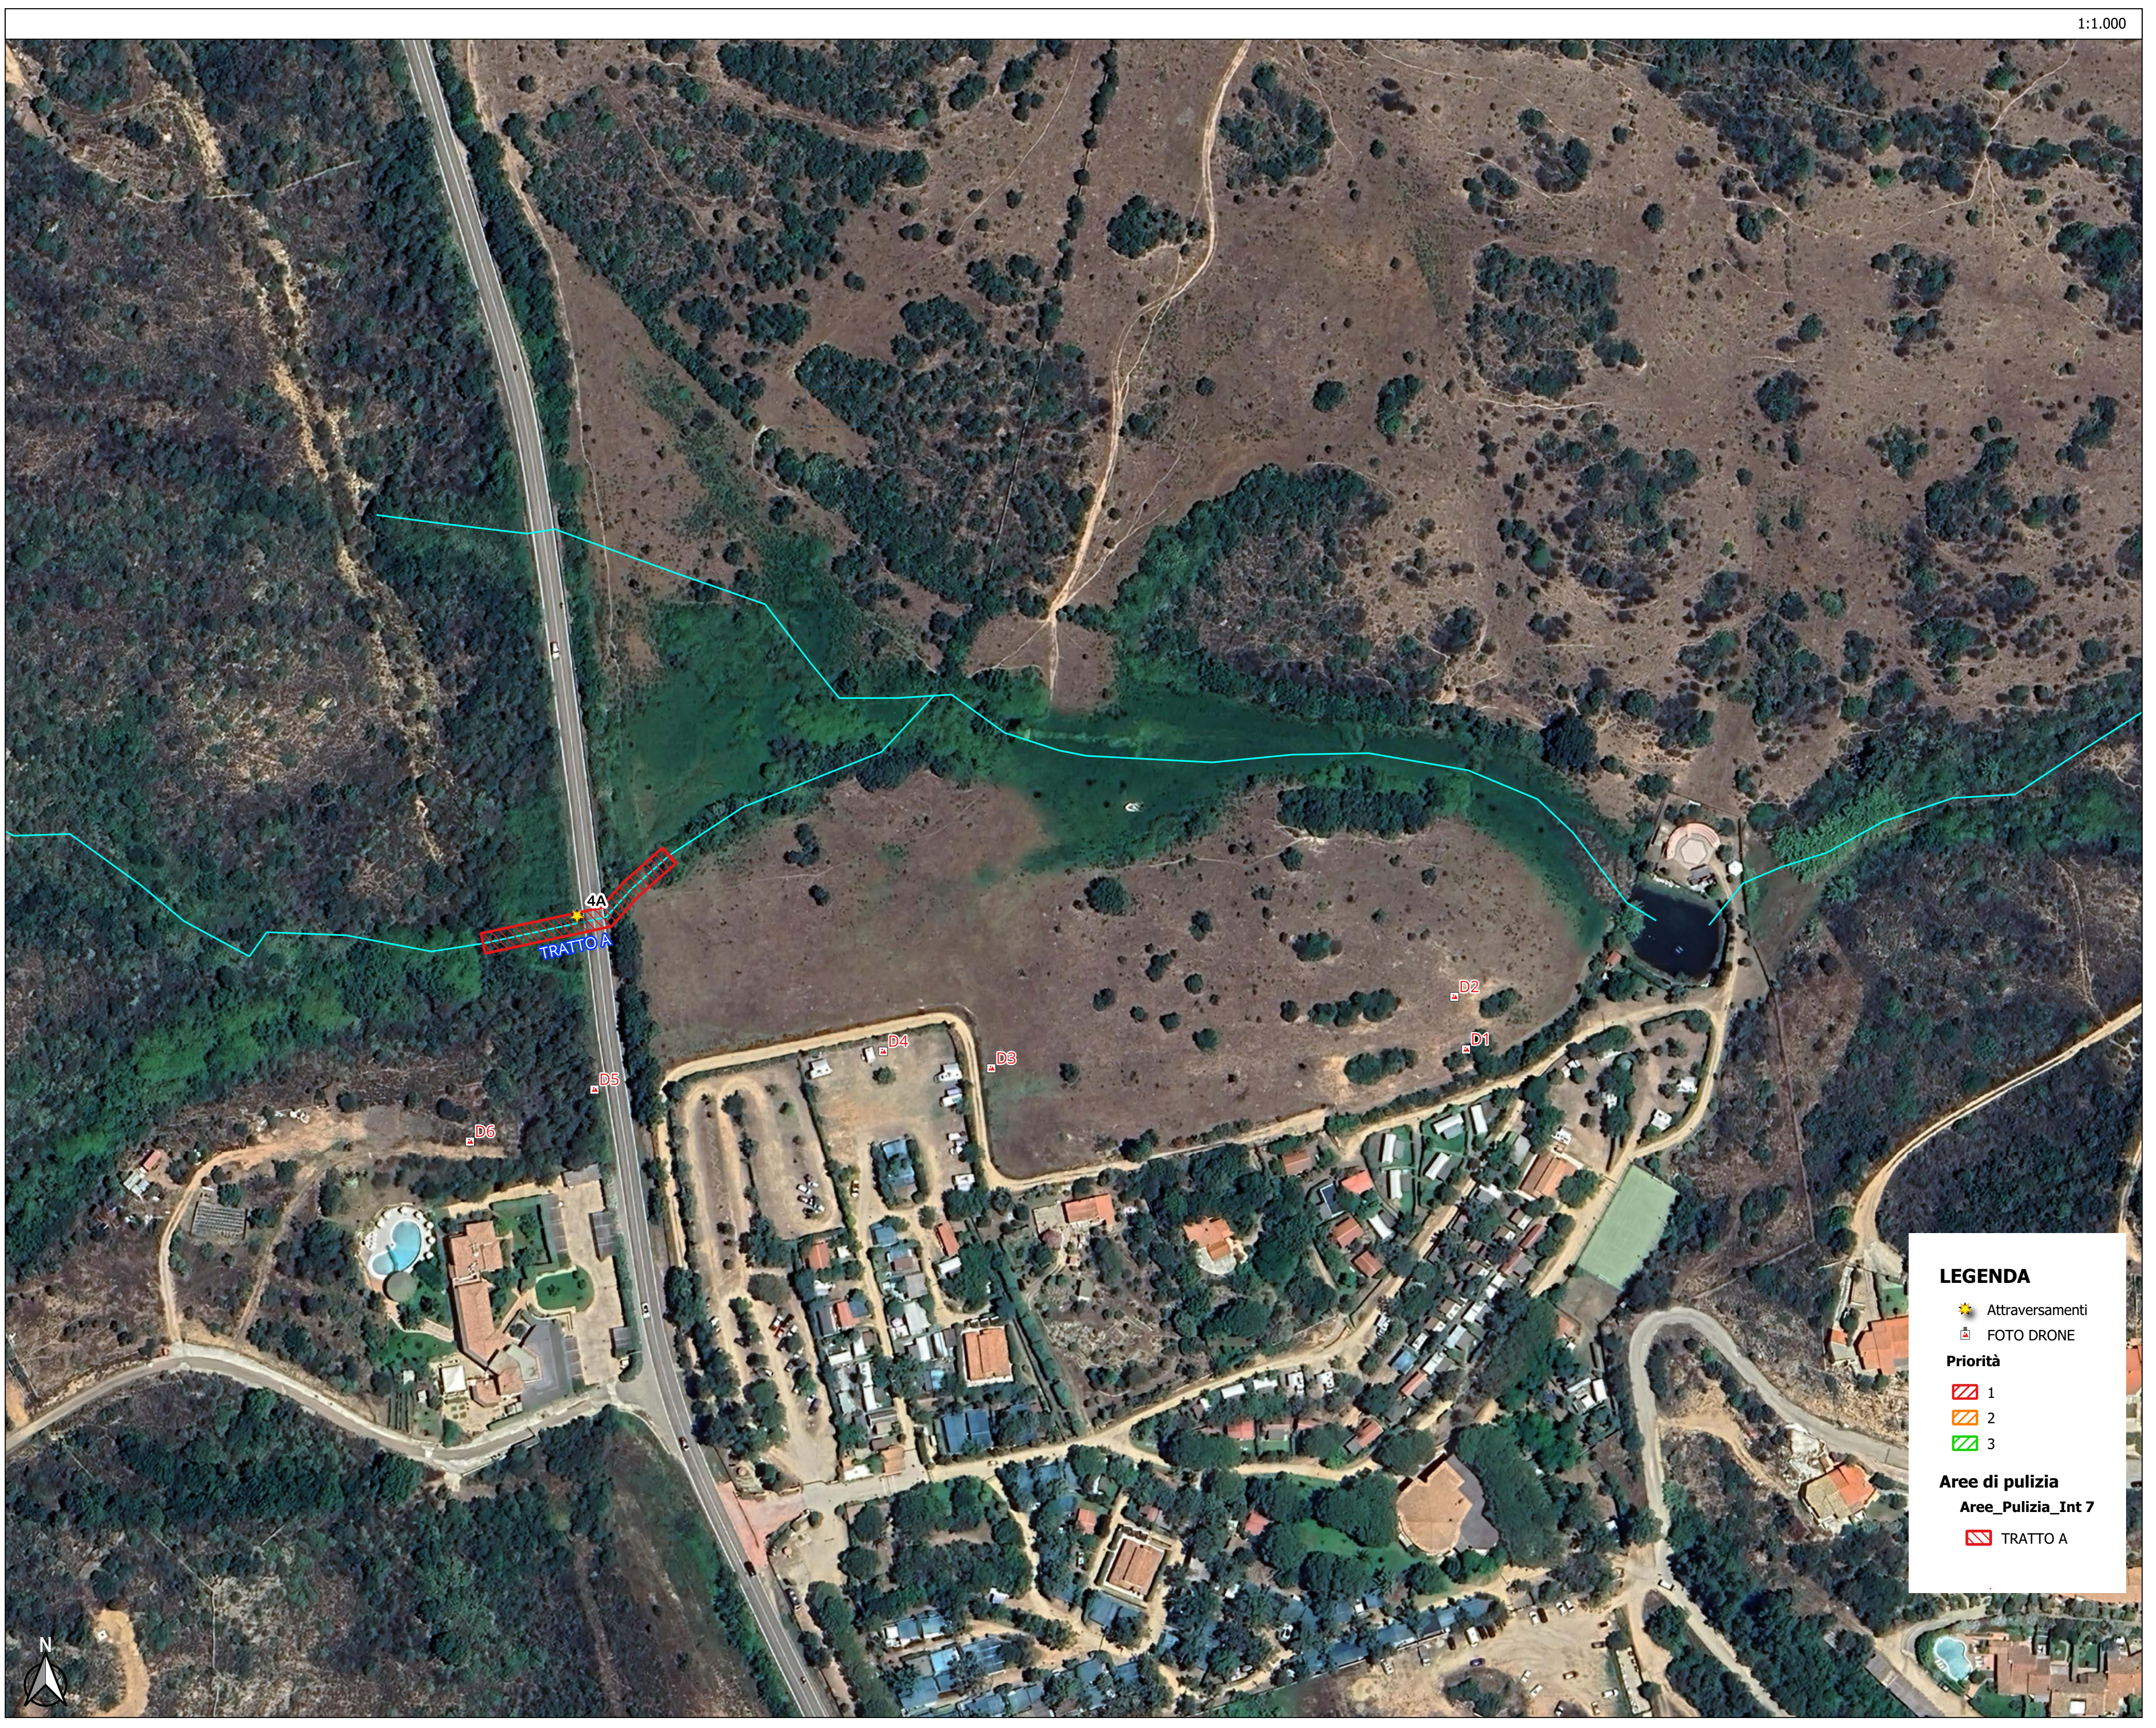

LEGENDA

-  Limiti Liri Porto San Paolo
- Aste Fluviali Interventi**
-  4 Fiume 103018
-  4.1 FIUME_179995
-  4.2 FIUME_179999

LEGENDA

- ☀️ Attraversamenti
- 📷 FOTO DRONE

Priorità

- 1
- 2
- 3

Aree di pulizia

- Aree_Pulizia_Int 7
- TRATTO A