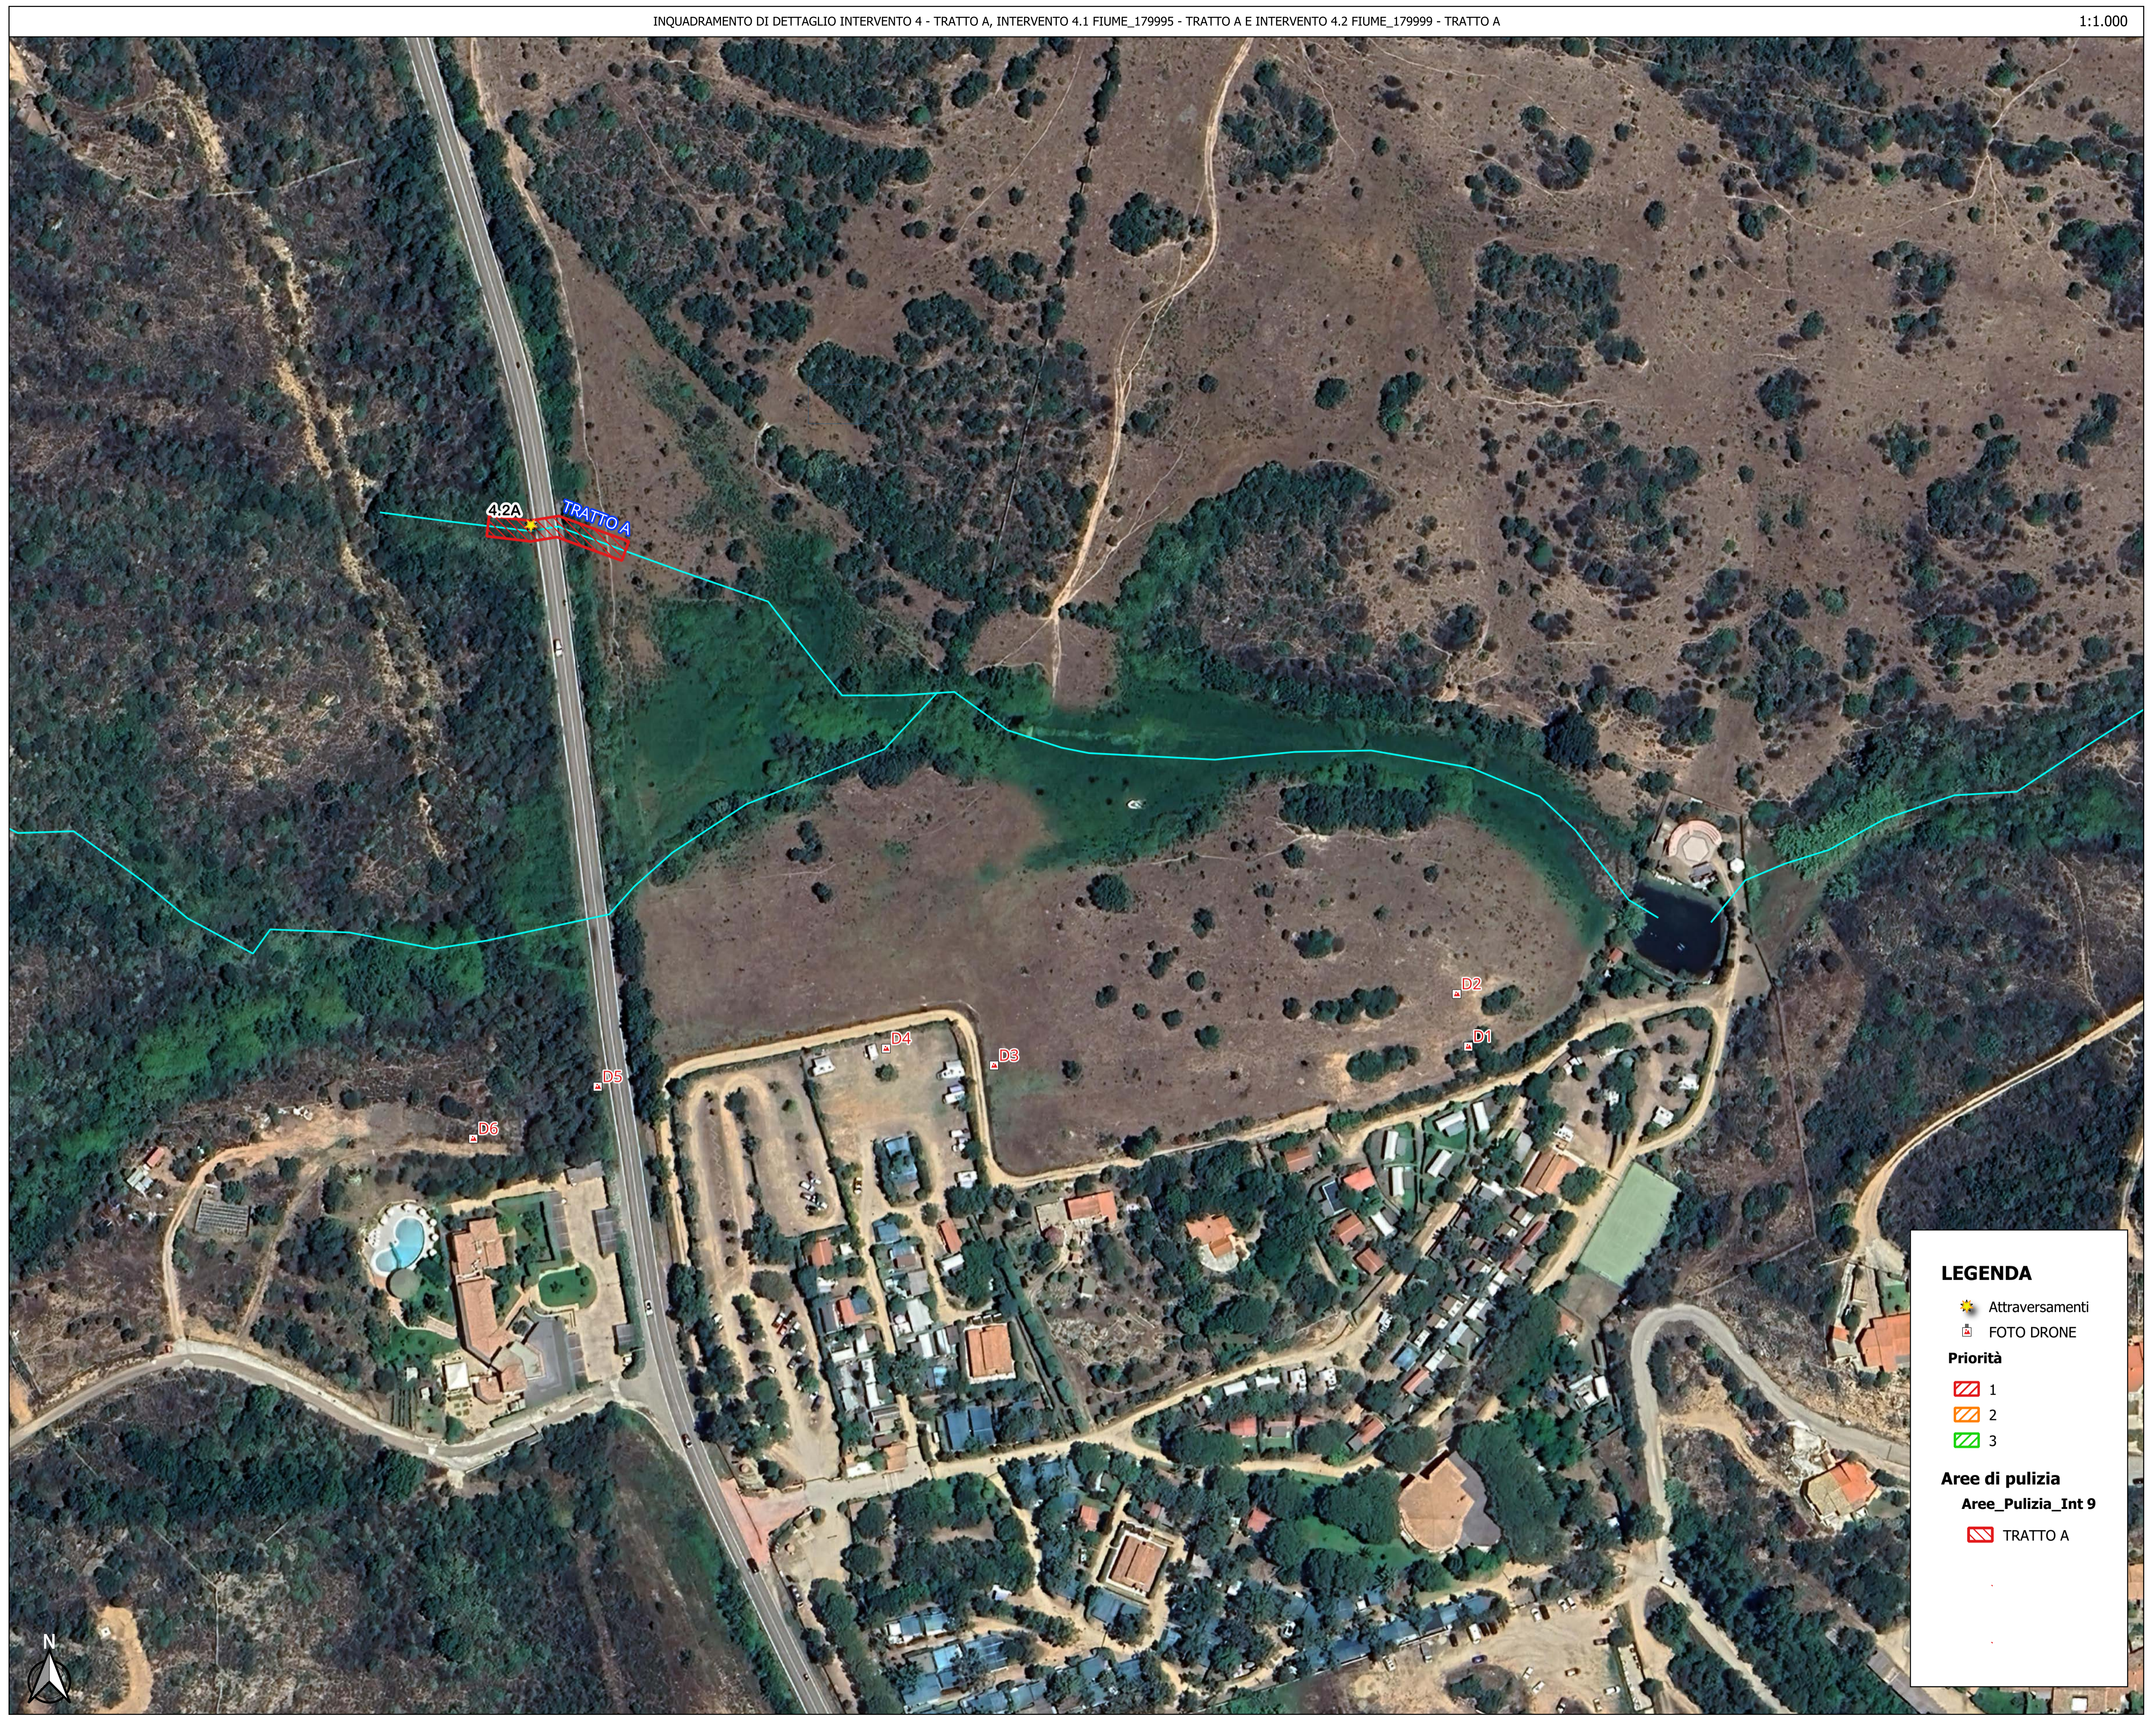

LEGENDA

- Limiti Liori Porto San Paolo
- Aste Fluviali Interventi**
- 4 Fiume_103018
- 4.1 FIUME_179995
- 4.2 FIUME_179999

4:2A TRATTO A

D6

D5

D4

D3

D2

D1

LEGENDA

- ☀️ Attraversamenti
- 📷 FOTO DRONE

Priorità

- 1
- 2
- 3

Aree di pulizia

- Aree_Pulizia_Int 9
- TRATTO A