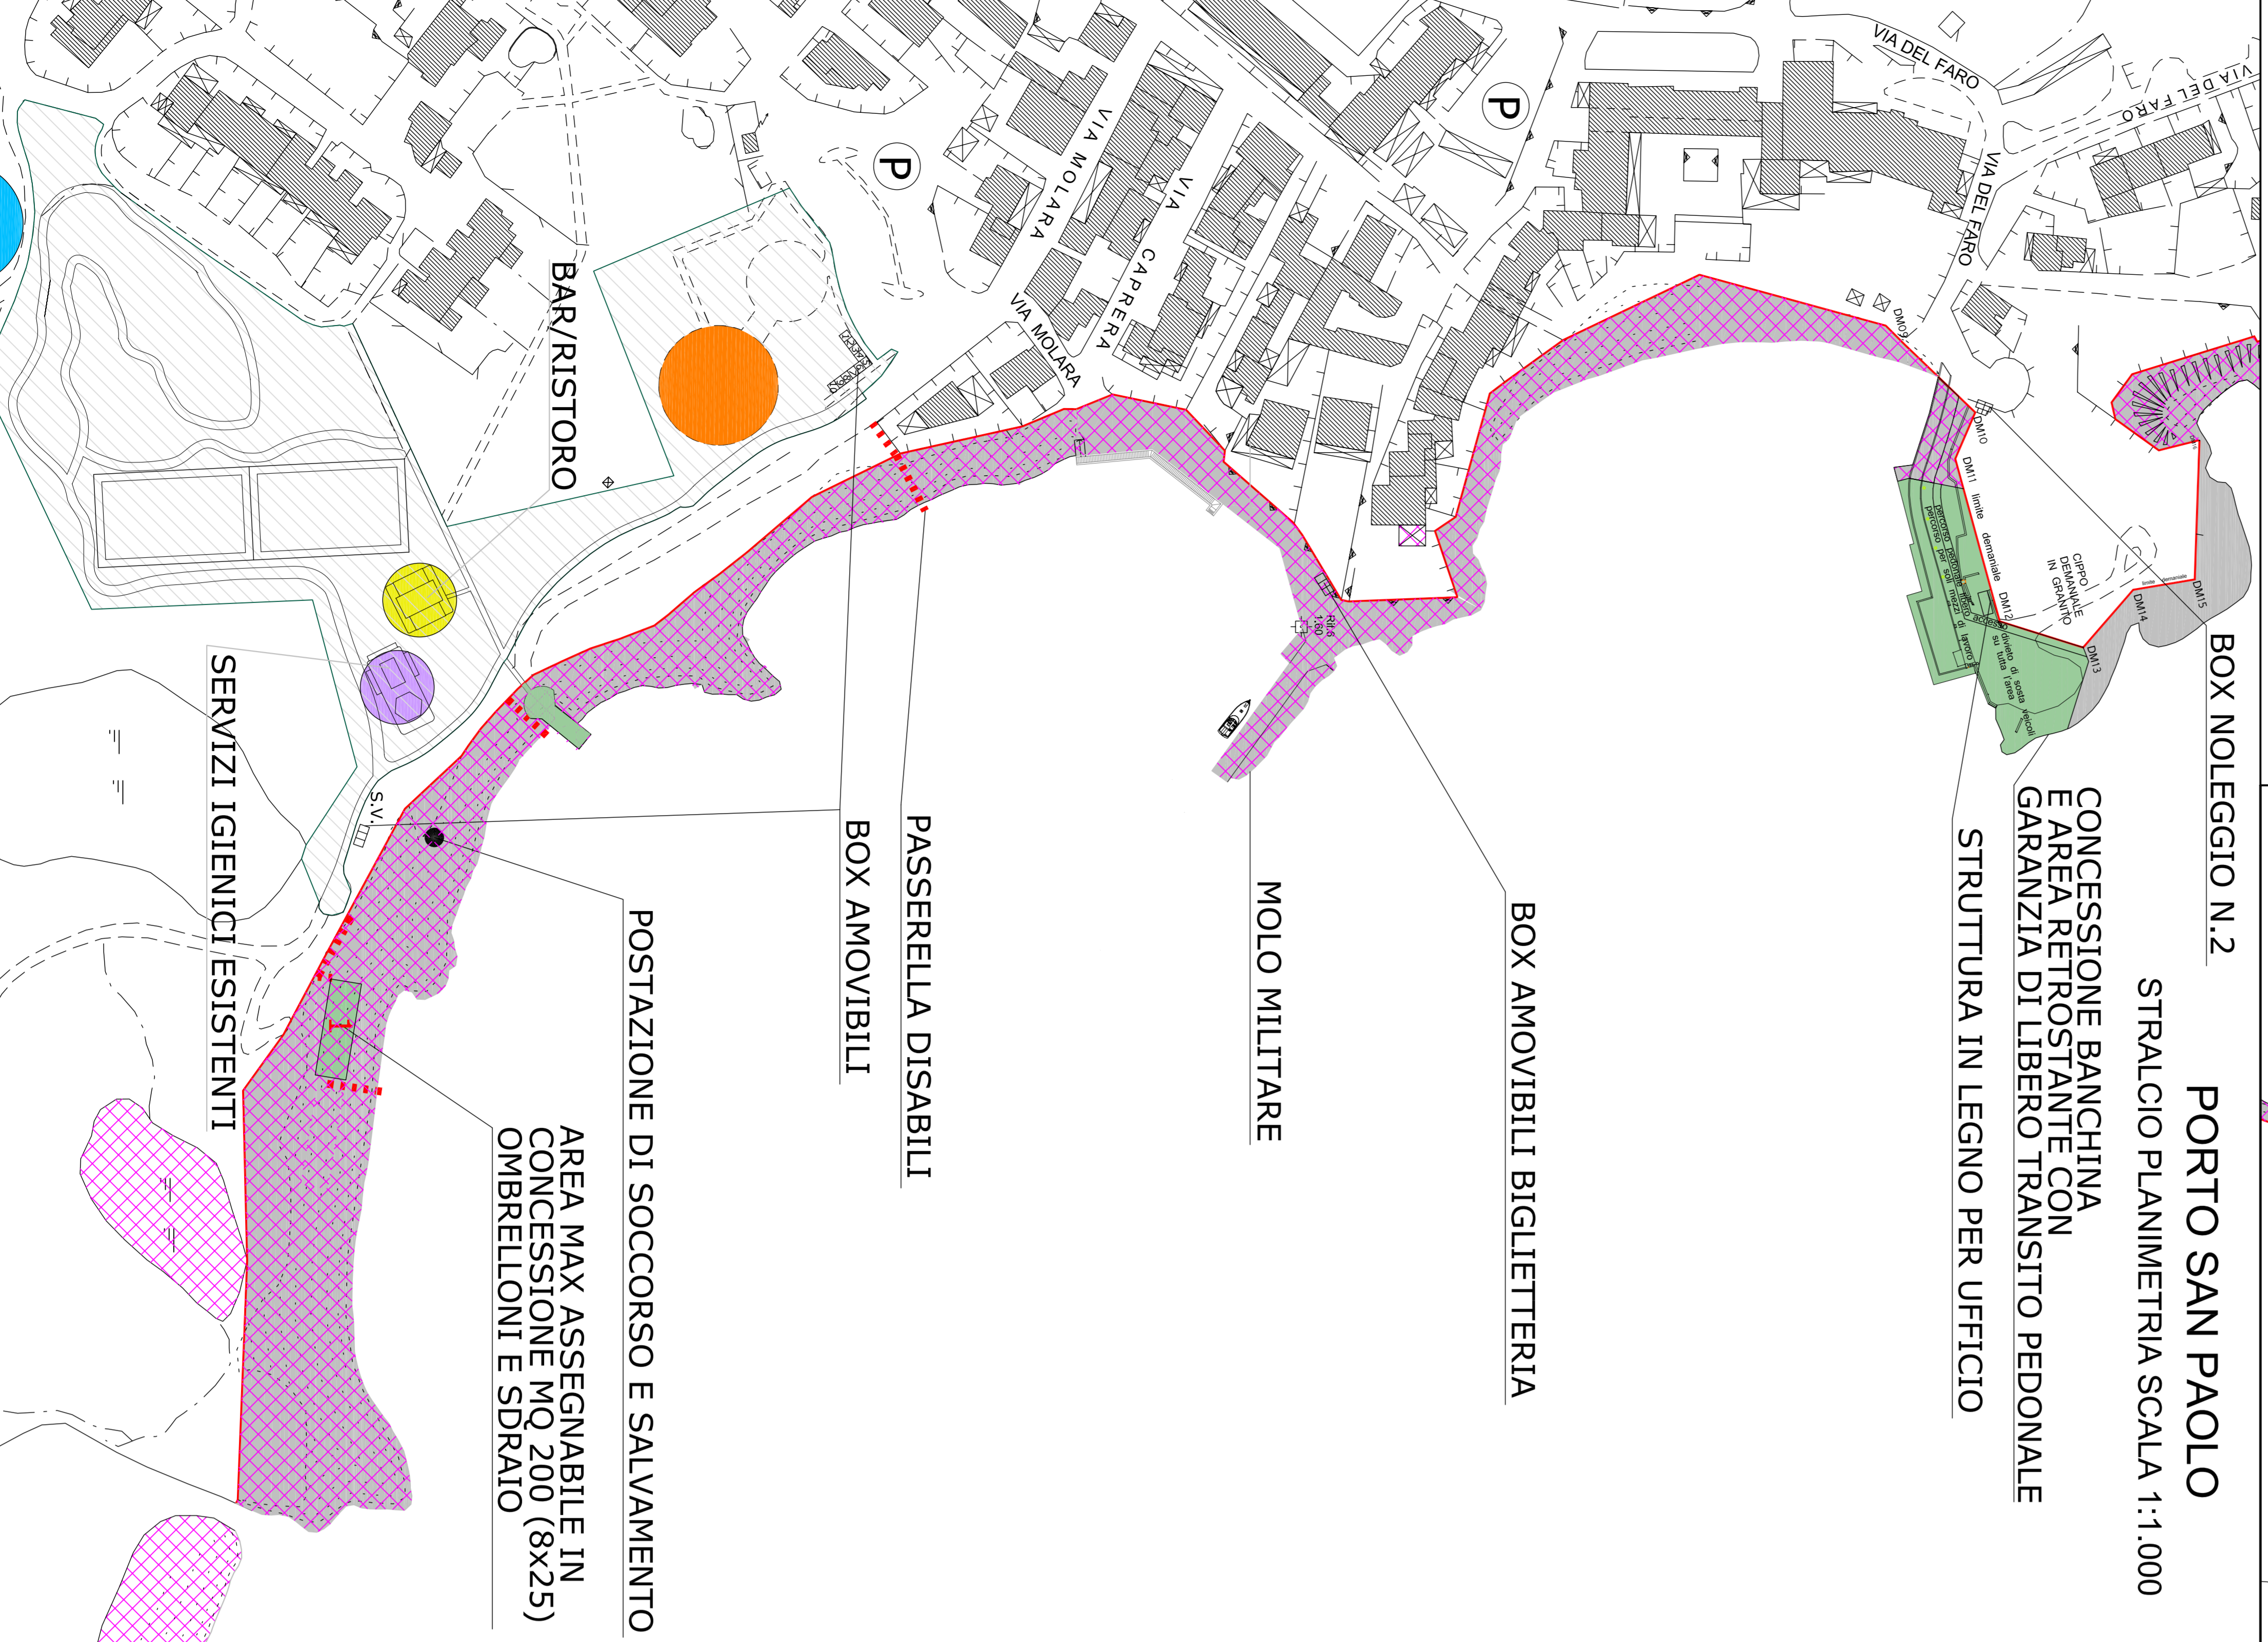

CALA FINANZA
STRALCIO PLANIMETRIA SCALA 1:1.000

PORTO TAVERNA
STRALCIO PLANIMETRIA SCALA 1:2.000

PORTO SAN PAOLO
STRALCIO PLANIMETRIA SCALA 1:1.000

COSTA DORATA
STRALCIO PLANIMETRIA SCALA 1:1.000

LEGENDA

- Aree Demaniali
- Aree precluse al rilascio di concessioni
- Aree ad elevato valore naturalistico
- Aree assentiabili in concessione
- Aree comunali
- Aree di interesse comunale
- Limite delle concessioni demaniali
- Aree da destinare a manifestazioni di carattere temporaneo
- Passerelle accesso disabili
- Ipotesi aree da destinare a nuovi parcheggi
- Strutture per il salvamento in mare
- Ipotesi per nuovi accessi al mare
- Servizi igienici
- Bar ristorazione