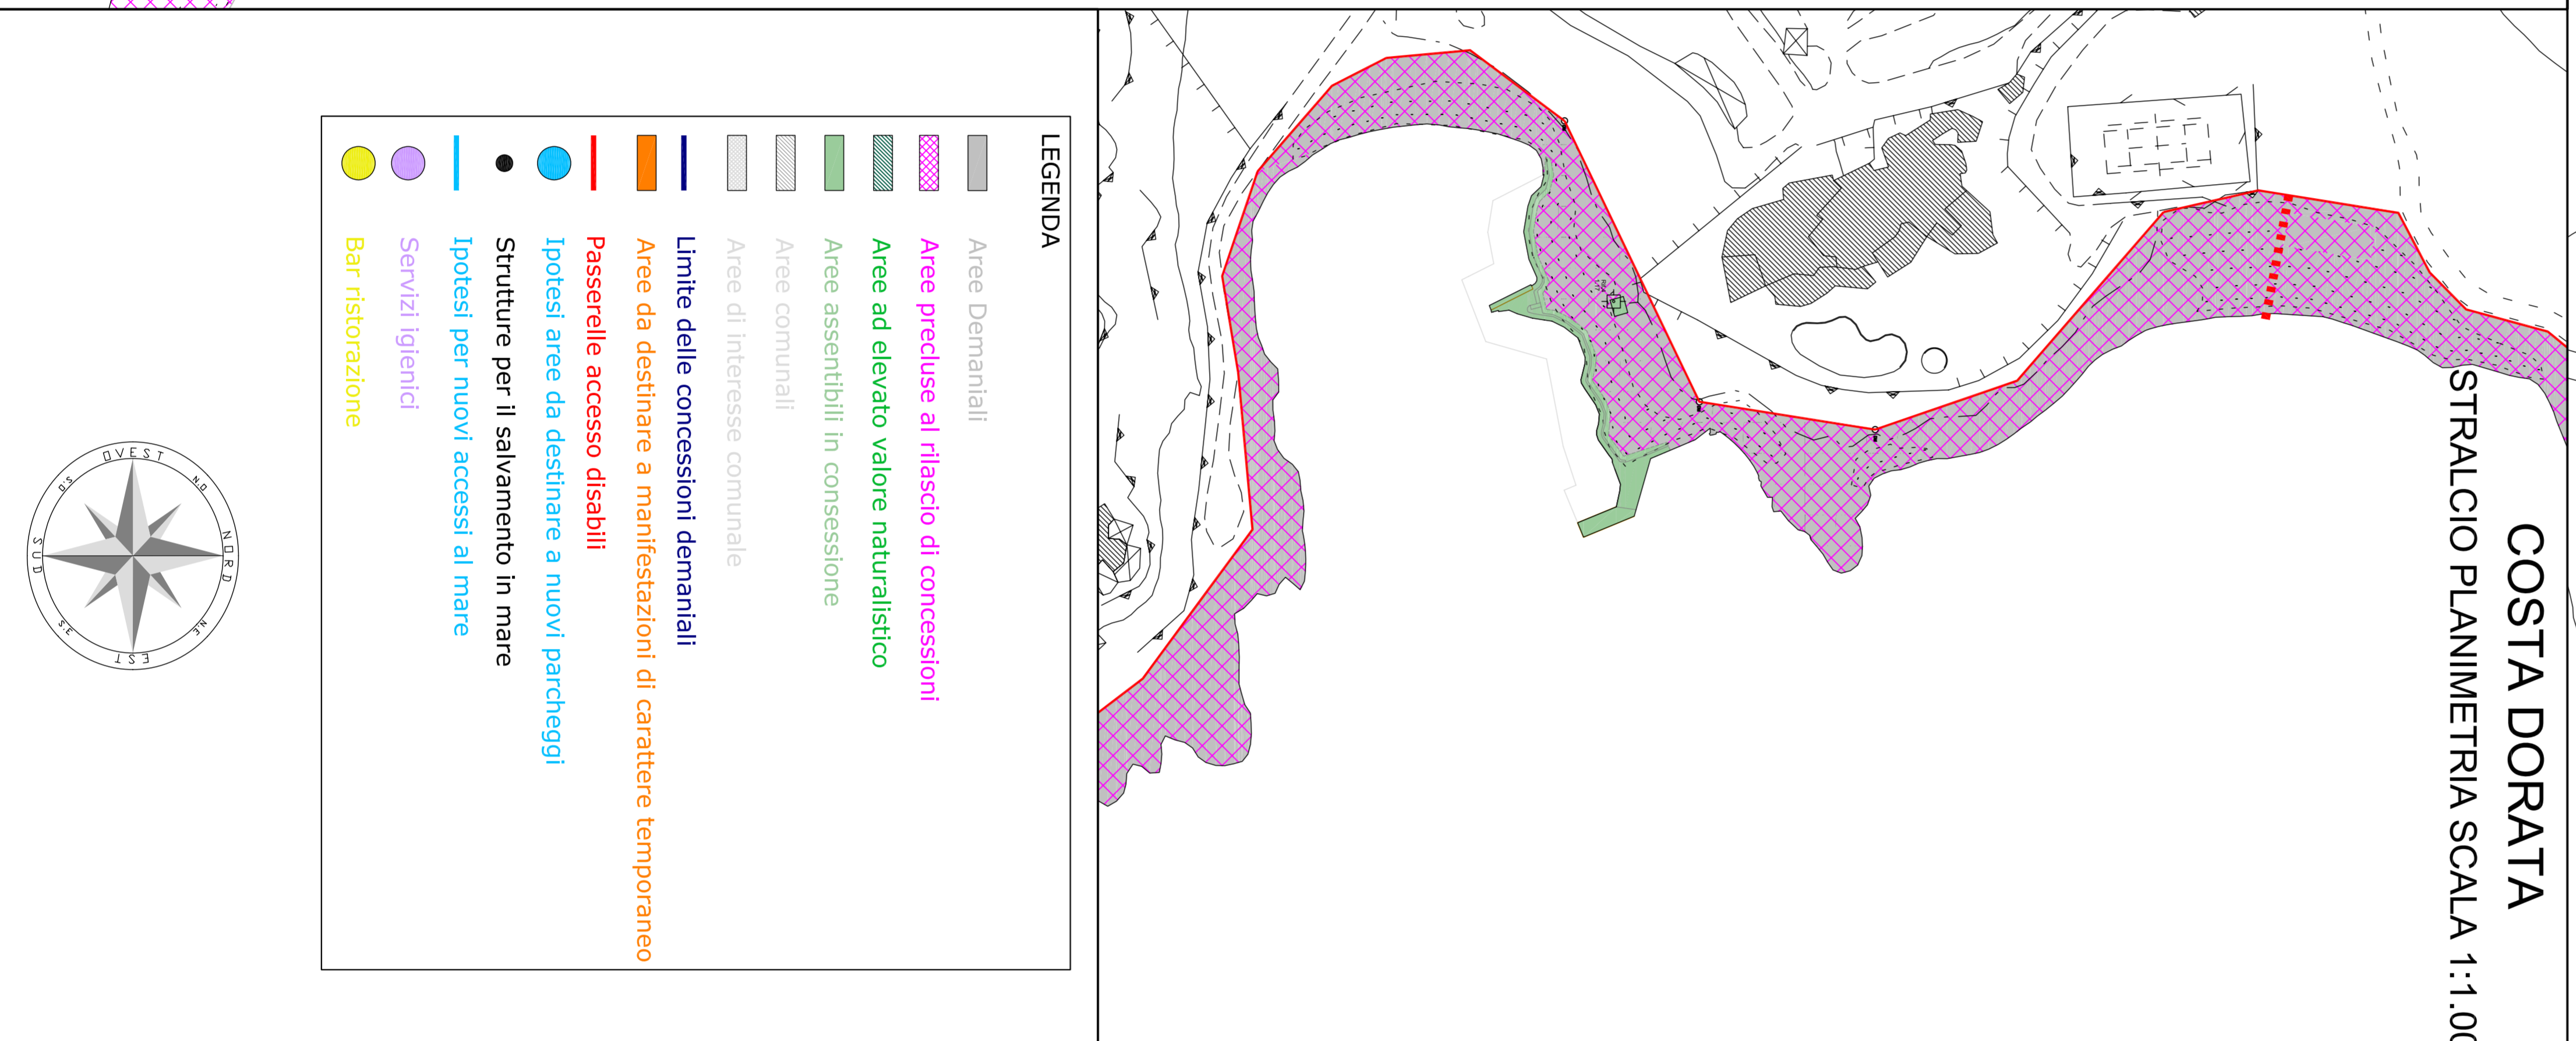

CALA FINANZA
STRALCIO PLANIMETRIA SCALA 1:1.000

PORTO TAVERNA
STRALCIO PLANIMETRIA SCALA 1:2.000

PORTO SAN PAOLO
STRALCIO PLANIMETRIA SCALA 1:1.000

COSTA DORATA
STRALCIO PLANIMETRIA SCALA 1:1.000

LEGENDA

- Aree Demaniali
- Aree precluse al rilascio di concessioni
- Aree ad elevato valore naturalistico
- Aree assentiabili in concessione
- Aree comunali
- Aree di interesse comunale
- Limite delle concessioni demaniali
- Aree da destinare a manifestazioni di carattere temporaneo
- Passerelle accesso disabili
- Ipotesi aree da destinare a nuovi parcheggi
- Strutture per il salvamento in mare
- Ipotesi per nuovi accessi al mare
- Servizi igienici
- Bar ristorazione