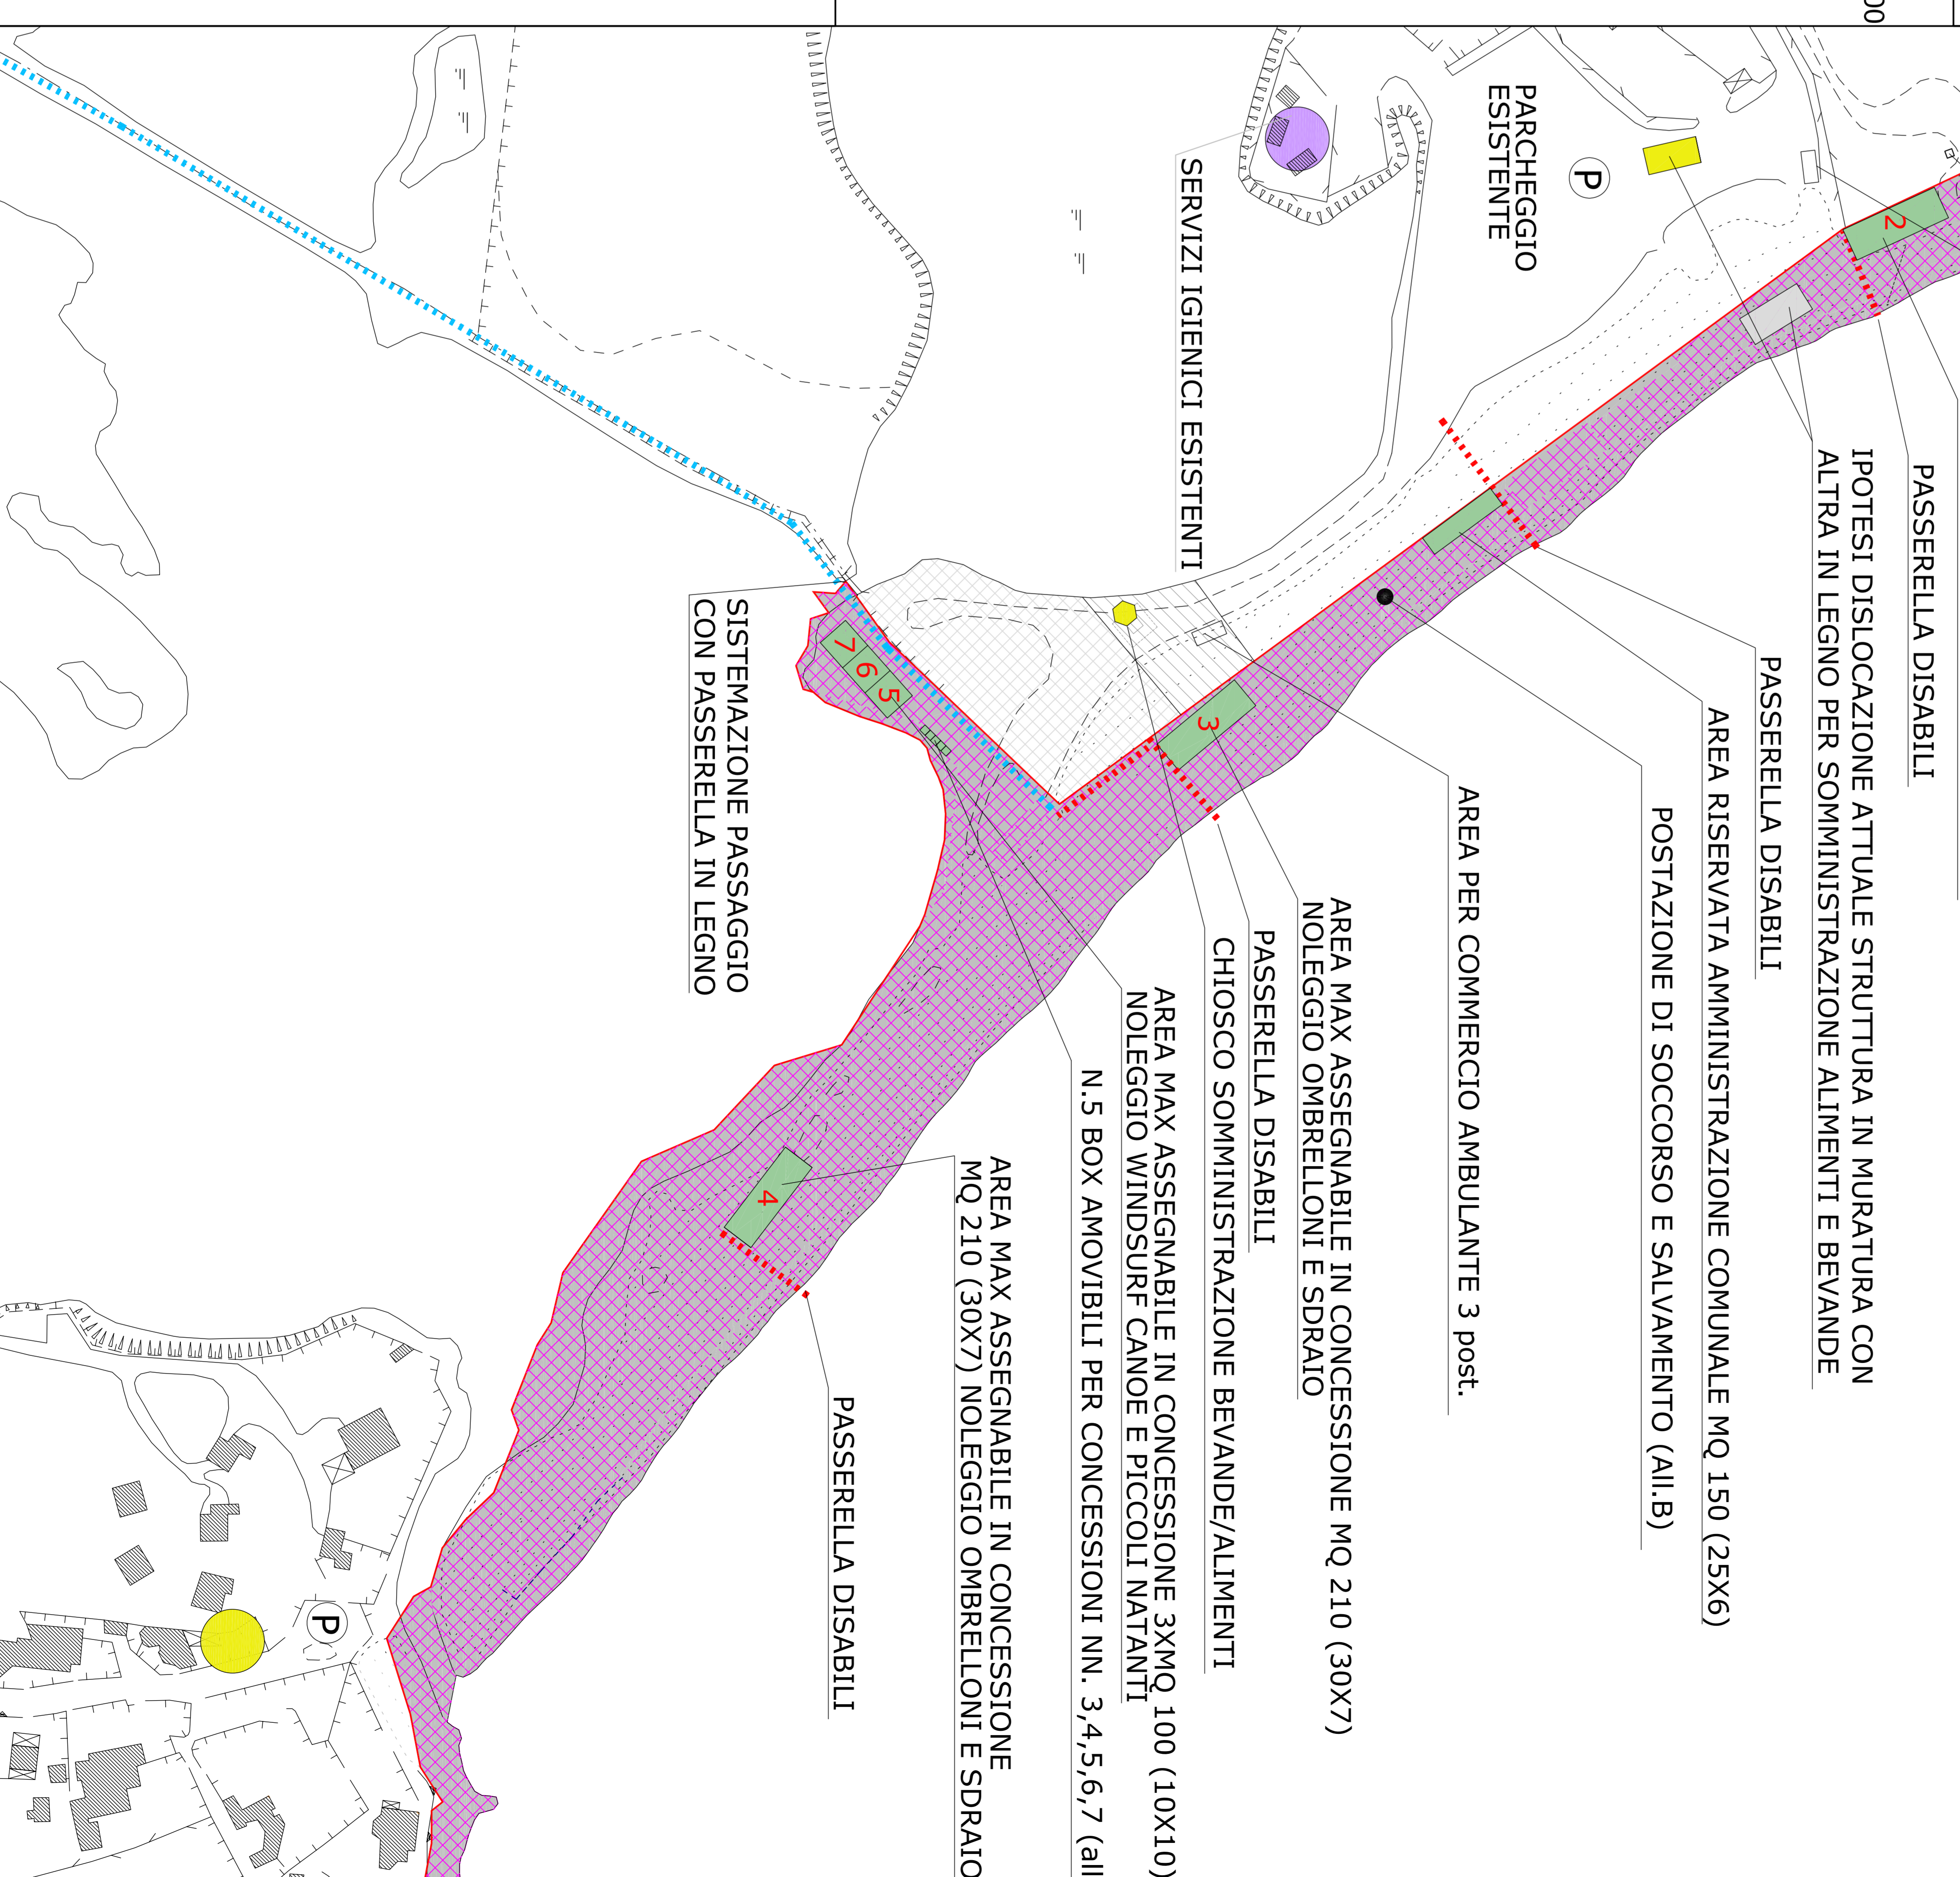

CALA FINANZA
STRALCIO PLANIMETRIA SCALA 1:1.000

PORTO TAVERNA
STRALCIO PLANIMETRIA SCALA 1:2.000

PORTO SAN PAOLO
STRALCIO PLANIMETRIA SCALA 1:1.000

COSTA DORATA
STRALCIO PLANIMETRIA SCALA 1:1.000

LEGENDA

- Aree Demaniali
- Aree precluse al rilascio di concessioni
- Aree ad elevato valore naturalistico
- Aree assentiabili in concessione
- Aree comunali
- Aree di interesse comunale
- Limite delle concessioni demaniali
- Aree da destinare a manifestazioni di carattere temporaneo
- Passerelle accesso disabili
- Ipotesi aree da destinare a nuovi parcheggi
- Strutture per il salvamento in mare
- Ipotesi per nuovi accessi al mare
- Servizi igienici
- Bar ristorazione